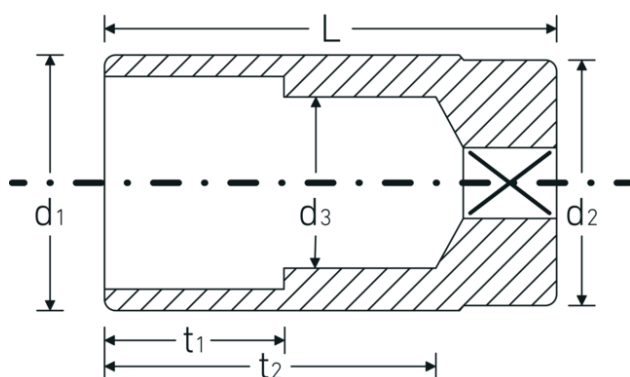

Bocas de llave de vaso

51a

Núm. art. **03420040**
GTIN **4018754008063**
Modelo **51 A 3/4**

Designación. 1/2 " Juego de bocas de llaves de vaso SW 3/4" L.83mm

Descripción.

- largas
- ASME B 107.1, Fed. Spec. GGG-W-641, SAE AS 954-E
- HPQ®-Acero de altas características, cromadas

Dibujo técnico.

Atributos técnicos.

Perfil de salida	Hexágono doble AS-drive
Accionamiento cuadrado interior (pulgadas)	1/2 "
d1	26,2 mm
d2	25 mm
d3	18 mm
Longitud mm (L)	83 mm
Anchura de los planos [pulgadas]	3/4 "
t1	35 mm
t2	66,7 mm

Datos logísticos.

Profundidad mm (IFS)	83
Anchura mm (IFS)	27
Altura mm (IFS)	27
RAEE/Ley eléctrica	nicht ear-pflichtig
Longitud (empaquetada, mm)	135
Anchura (empaquetada, mm)	85
Altura en pulgadas	28
Volumen (envasado, dm3)	0.3213 dm3
Núm. art.	03420040
Peso (bruto, kg)	0,830
Peso PAP (kg)	0,000
Peso PVC (kg)	0,007
GTIN	4018754008063
País de origen AWR	GERMANY
Región de origen	Nordrhein-Westfalen
Customs tariff no.	82042000
Norma de embalaje	5
Peso	188 g

Variantes.

Núm. art.	Model no. (ERP)	Designación	GTIN
03420024	51 A 3/8	1/2 " Juego de bocas de llaves de vaso SW 3/8" L.83mm	4018754127108
03420028	51 A 7/16	1/2 " Juego de bocas de llaves de vaso SW 7/16" L.83mm	4018754127115