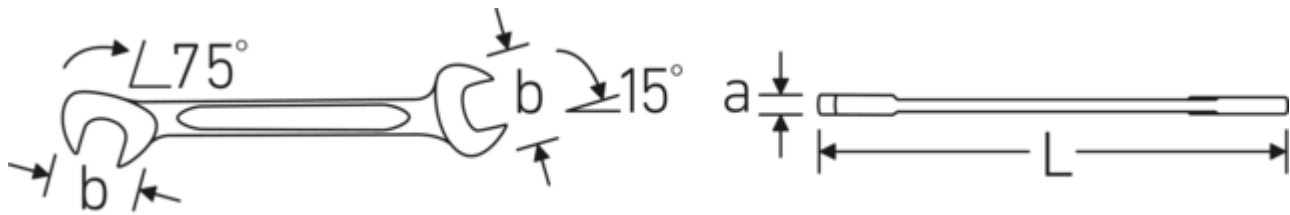

#### Eigenschaften.

- **zöllige, gleiche** Schlüsselweiten
- gerade Ausführung, Maulstellung 15° und 75°
- stabile, schlanke und leichte Konstruktion
- hohe Biegefestigkeit durch Doppel-T-Profil
- griffige, hautsympatische Oberfläche durch STAHLWILLE Rundfinish
- extrem belastbar, außergewöhnlich langlebig
- im Gesenk geschmiedet, gehärtet und im Ölbad abgekühlt
- Chrome Alloy Steel, verchromt

#### Doppel-T-Profil

Unsere Maul- und Ringschlüssel verfügen über eine zusätzliche Vertiefung in der Mitte des Werkzeugs. Ähnlich dem Prinzip eines Doppel-T-Trägers wird damit eine enorme Belastbarkeit und maximale Biegefestigkeit bei geringerem Gewicht erreicht.

#### Offset Shaft Design

Unsere Schraubenschlüssel sind so konstruiert, dass sie an den Belastungszonen, wo die größten Kräfte einwirken - nämlich an der Verbindung zwischen Maul und Schaft - zusätzlich verstärkt sind, um so eine Verformung zu verhindern.

## Technische Attribute.

a	2 mm
Breite mm (b)	12,6 mm
Länge mm (L)	78 mm
Legierung	Chrome-Alloy-Steel, verchromt
Maulstellung	15/75 °
Oberfläche	verchromt
Schlüsselweite 1 [Zoll]	13/64 "
Schlüsselweite 2 [Zoll]	13/64 "