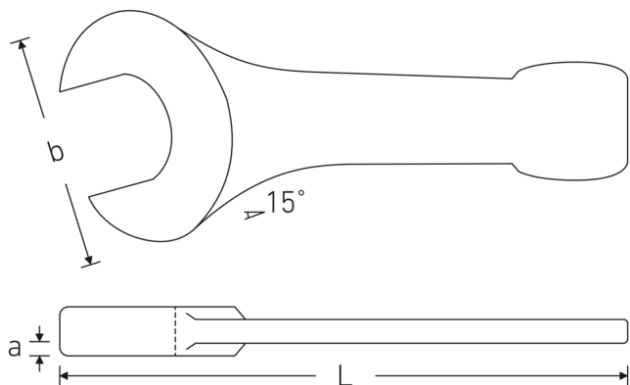

Schlagmaulschlüssel

4204

Art.-Nr. **42040080**
GTIN **4018754023776**
Modell **4204 80**

Bezeichnung. Schlagmaulschlüssel SW 80mm L.408mm

Eigenschaften.

- Spezialstahl, stahlgrau
- DIN 133

Technische Zeichnung.

Technische Attribute.

a	34 mm
Breite mm (b)	174 mm
DIN	DIN 133
Länge mm (L)	408 mm
Legierung	Spezialstahl
Oberfläche	stahlgrau
Schlüsselweite 1 [mm]	80 mm

Logistikdaten.

Tiefe mm (IFS)	410
Breite mm (IFS)	175
Höhe mm (IFS)	35
WEEE/ElektroG	nicht ear-pflichtig
Länge (verpackt, mm)	410
Breite (verpackt, mm)	175
Höhe (verpackt, mm)	35

Volumen (verpackt, dm3)	2.51125 dm3
Art.-Nr.	42040080
Gewicht (brutto, kg)	6,059
Gewicht PAP (kg)	0,000
Gewicht PVC (kg)	0,000
GTIN	4018754023776
Ursprungsland AWR	GERMANY
Ursprungsregion	Nordrhein-Westfalen
Zolltarifnr.	82041100
Packnorm	1
Gewicht (g)	6059 g