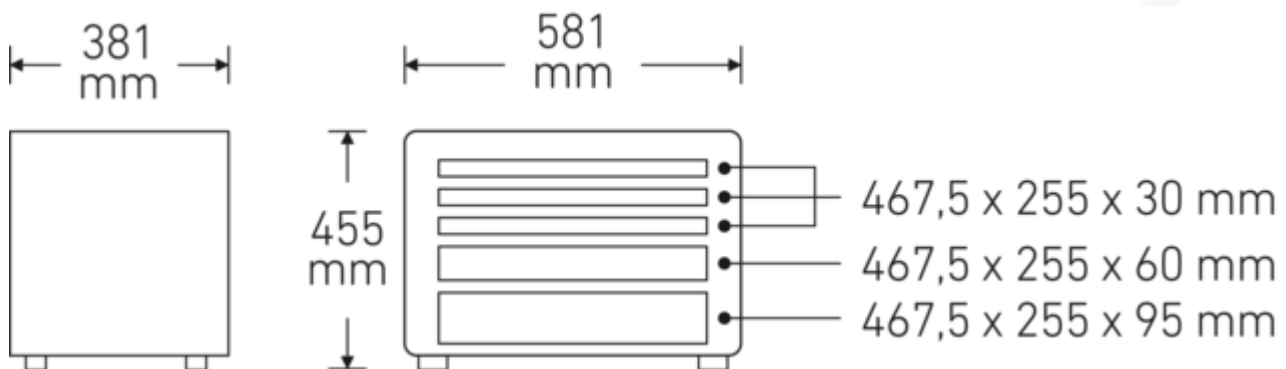

## Vorteile.

STAHLWILLE Werkzeugtrolley 13217 LR WERKZEUG-TROLLY, leuchtrot, seitliche Tragegriffe, zwei transparente Schubladendeckel, 81091304.

Die Schubladen mit Griff und Auszug-Stopp sind einzeln entnehmbar und mit transparentem Deckel als separate Werkzeugbox nutzbar. Diese können in beliebiger Reihenfolge eingeschoben werden.

## Technische Attribute.

Breite mm (b)	581 mm
Farbe	leuchtrot
Höhe mm (h)	455 mm
Länge mm (L)	381 mm

## Logistikdaten.

Tiefe mm (IFS)	600
Breite mm (IFS)	410
Höhe mm (IFS)	520
WEEE/ElektroG	nicht ear-pflichtig

<b>Modell-Nr.</b>	13217 LR	<b>Länge (verpackt, mm)</b>	600
		<b>Breite (verpackt, mm)</b>	410
		<b>Höhe (verpackt, mm)</b>	520
		<b>Volumen (verpackt, dm<sup>3</sup>)</b>	127.92 dm <sup>3</sup>
		<b>Art.-Nr.</b>	81091304
		<b>Gewicht (brutto, kg)</b>	15,620
		<b>Gewicht PAP (kg)</b>	1,500
		<b>Gewicht PVC (kg)</b>	0,000
		<b>GTIN</b>	4018754240159
		<b>Ursprungsland AWR</b>	ITALY
		<b>Ursprungsregion</b>	Ausländischer Ursprung
		<b>Zolltarifnr.</b>	42021250
		<b>Packnorm</b>	1
		<b>Gewicht (g)</b>	16000 g