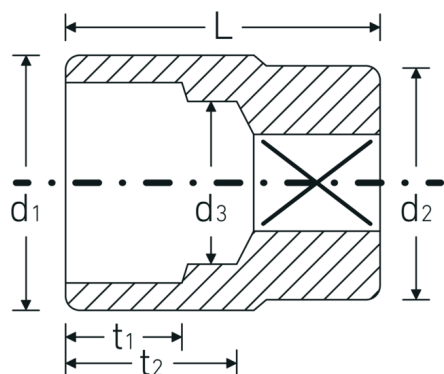

Bocas de llave de vaso

55a

Núm. art. **05410058**
GTIN **4018754009398**
Modelo **55 A 1 5/16**

Designación. 3/4 " Juego de bocas de llaves de vaso SW 1 5/16" L.59mm

Descripción.

- SAE AS 954-E (cifras de ensayos), ASME B 107.1
- AS-drive y acero de alto rendimiento HPQ® hasta tamaño máx. 1 1/2", cromadas

Dibujo técnico.

Atributos técnicos.

Perfil de salida	Hexágono doble AS-drive
Accionamiento cuadrado interior (pulgadas)	3/4 "
d1	46,5 mm
d2	40 mm
d3	32,1 mm
Longitud mm (L)	59 mm
Anchura de los planos [pulgadas]	1 5/16 "
t1	24 mm
t2	33,1 mm

Datos logísticos.

Profundidad mm (IFS)	59
Anchura mm (IFS)	47
Altura mm (IFS)	47
RAEE/Ley eléctrica	nicht ear-pflichtig
Longitud (empaquetada, mm)	100
Anchura (empaquetada, mm)	70
Altura en pulgadas	48
Volumen (envasado, dm3)	0.336 dm3
Núm. art.	05410058
Peso (bruto, kg)	0,700
Peso PAP (kg)	0,000
Peso PVC (kg)	0,006
GTIN	4018754009398
País de origen AWR	GERMANY
Región de origen	Nordrhein-Westfalen
Customs tariff no.	82042000
Norma de embalaje	2
Peso	348 g

Variantes.

Núm. art.	Model no. (ERP)	Designación	GTIN
05410040	55 A 3/4	3/4 " Juego de bocas de llaves de vaso SW 3/4" L.50mm	4018754127207
05410042	55 A 13/16	3/4 " Juego de bocas de llaves de vaso SW 13/16" L.51mm	4018754127214