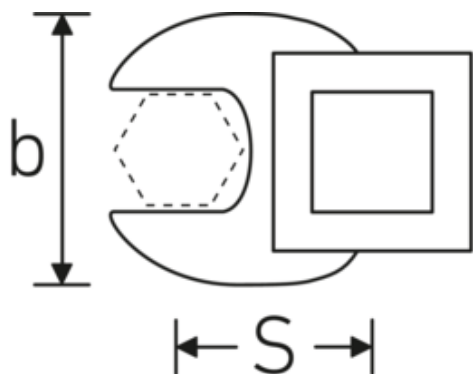

Crowfoot-Schlüssel, metrisch

540

Art.-Nr. **02200046**
GTIN **4018754141142**
Modell **540 46**

Bezeichnung. 3/8 " Crowfoot-Schlüssel SW 46mm L.72mm

Eigenschaften. • Chrome Alloy Steel, verchromt

Technische Zeichnung.

Technische Attribute.

a	8 mm
Antriebsvierkant innen (Zoll)	3/8 "
Breite mm (b)	82 mm
Länge mm (L)	72 mm
S	43,1 mm
Schlüsselweite [mm]	46 mm

Logistikdaten.

Tiefe mm (IFS)	72
Breite mm (IFS)	81
Höhe mm (IFS)	17
WEEE/ElektroG	nicht ear-pflichtig
Länge (verpackt, mm)	80
Breite (verpackt, mm)	81
Höhe (verpackt, mm)	18