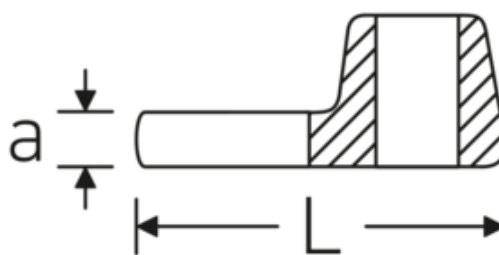

Crowfoot-Schlüssel, metrisch

540

Art.-Nr. **02200046**
GTIN **4018754141142**
Modell **540 46**

Bezeichnung. 3/8 " Crowfoot-Schlüssel SW 46mm L.72mm

Eigenschaften. • Chrome Alloy Steel, verchromt

Technische Zeichnung.

Technische Attribute.

a	8 mm
Antriebsvierkant innen (Zoll)	3/8 "
Breite mm (b)	82 mm
Länge mm (L)	72 mm
S	43,1 mm
Schlüsselweite [mm]	46 mm

Logistikdaten.

Tiefe mm (IFS)	72
Breite mm (IFS)	81
Höhe mm (IFS)	17
WEEE/ElektroG	nicht ear-pflichtig
Länge (verpackt, mm)	80
Breite (verpackt, mm)	81
Höhe (verpackt, mm)	18