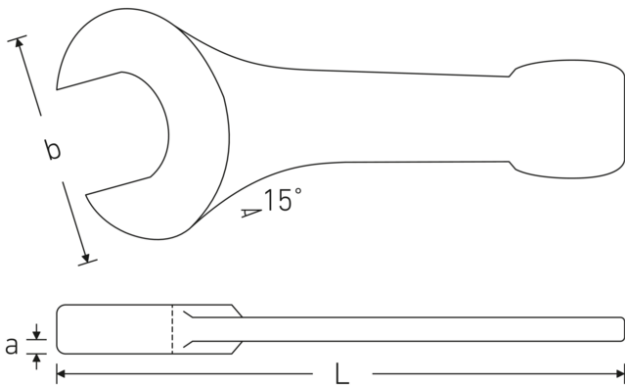

Schlagmaulschlüssel

4204

Art.-Nr. **42040065**
GTIN **4018754023745**
Modell **4204 65**

Bezeichnung. Schlagmaulschlüssel SW 65mm L.342mm

Eigenschaften.

- Spezialstahl, stahlgrau
- DIN 133

Technische Zeichnung.

Technische Attribute.

a	27 mm
Breite mm (b)	138 mm
DIN	DIN 133
Länge mm (L)	342 mm
Legierung	Spezialstahl
Oberfläche	stahlgrau
Schlüsselweite 1 [mm]	65 mm

Logistikdaten.

Tiefe mm (IFS)	345
Breite mm (IFS)	135
Höhe mm (IFS)	30
WEEE/ElektroG	nicht ear-pflichtig
Länge (verpackt, mm)	345
Breite (verpackt, mm)	135
Höhe (verpackt, mm)	30

Volumen (verpackt, dm3)	1.39725 dm3
Art.-Nr.	42040065
Gewicht (brutto, kg)	3,285
Gewicht PAP (kg)	0,000
Gewicht PVC (kg)	0,000
GTIN	4018754023745
Ursprungsland AWR	GERMANY
Ursprungsregion	Nordrhein-Westfalen
Zolltarifnr.	82041100
Packnorm	1
Gewicht (g)	3285 g