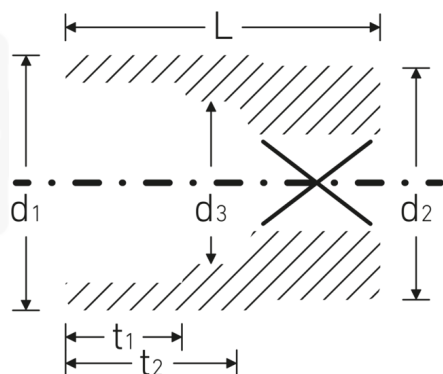

### Bezeichnung.

3/4 " Steckschlüsseinsatz SW 3/4" L.50mm

### Eigenschaften.

- Doppelsechskant mit AS-Drive-Profil
- 3/4" Innenvierkant-Antrieb
- HPQ® Hochleistungsstahl, verchromt
- SAE AS 954-E (Prüfwerte) / ASME B 107.1

## Technische Attribute.

<b>Abtriebsprofil</b>	Doppelsechskant AS-Drive
<b>Antriebsvierkant innen (Zoll)</b>	3/4 "
<b>d1</b>	28,5 mm
<b>d2</b>	34,7 mm
<b>d3</b>	18,6 mm
<b>Länge mm (L)</b>	50 mm
<b>Schlüsselweite [Zoll]</b>	3/4 "
<b>t1</b>	16 mm
<b>t2</b>	26 mm