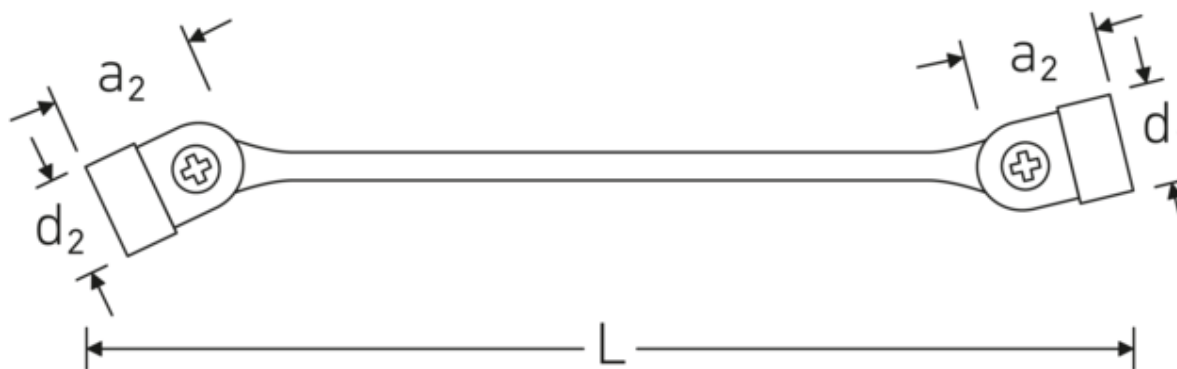

Ventajas.

con hexágono doble

Tecnologías y prestaciones.

Anti-Slip-Drive

El perfil especial AS-Drive permite la transmisión de fuerzas elevadas a las superficies planas de los tornillos sin dañarlos. Esto también evita que la cabeza del tornillo se desgarre.

Perfil de doble T

Nuestras llaves combinadas y de estrella tienen un rebaje adicional en el centro de la herramienta. Similar al principio de una viga en T doble, proporciona una enorme capacidad de carga y la máxima resistencia a la vez que reduce el peso.

Dibujo técnico.

Atributos técnicos.

a1	17,2 mm
a2	18,4 mm
Perfil de salida	Hexágono doble AS-drive
d1	33 mm
d2	33,5 mm
Longitud mm (L)	228 mm
Surface	cromado
Anchura de los planos 1 [mm]	12 mm
Anchura de los planos 2 [mm]	13 mm

Datos logísticos.

Profundidad mm (IFS)	227
Anchura mm (IFS)	18
Altura mm (IFS)	18
RAEE/Ley eléctrica	nicht ear-pflichtig
Longitud (empaquetada, mm)	229
Anchura (empaquetada, mm)	91
Altura en pulgadas	40
Volumen (envasado, dm3)	0.83356 dm3
Núm. art.	43011213
Peso (bruto, kg)	1,530
Peso PAP (kg)	0,000
Peso PVC (kg)	0,012
GTIN	4018754025695
País de origen AWR	GERMANY
Región de origen	Nordrhein-Westfalen
Customs tariff no.	82041100
Norma de embalaje	10
Peso	153 g