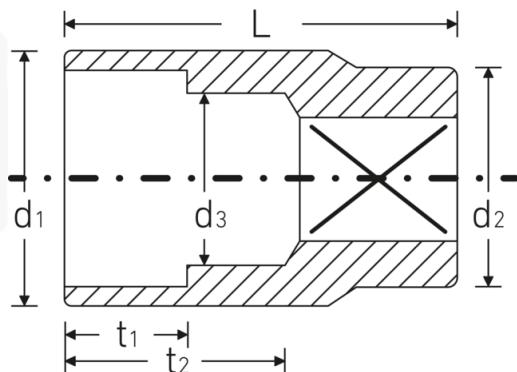

### Bezeichnung.

1/2 " Steckschlüsseinsatz SW 13mm L.38mm

### Eigenschaften.

- Doppelsechskant mit AS-Drive-Profil
- 1/2" Innenvierkant-Antrieb
- HPQ® Hochleistungsstahl, verchromt
- DIN 3124 / ISO 2725-1 / DIN EN 3709 / ASME B 107.5 M

## Technische Attribute.

<b>Abtriebsprofil</b>	Doppelsechskant AS-Drive
<b>Antriebsvierkant innen (Zoll)</b>	1/2 "
<b>d1</b>	18,3 mm
<b>d2</b>	22 mm
<b>d3</b>	12 mm
<b>DIN</b>	DIN 3124 / ISO 2725-1, DIN EN 3709, ASME B 107.5 M
<b>Länge mm (L)</b>	38 mm
<b>Schlüsselweite [mm]</b>	13 mm
<b>t1</b>	13 mm
<b>t2</b>	22 mm