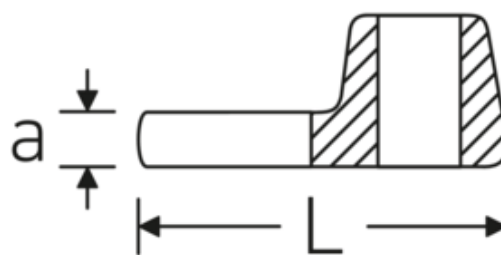

Crowfoot-Schlüssel, metrisch

540

Art.-Nr. 02200023

GTIN 4018754141074

Modell 540 23

Bezeichnung. 3/8 " Crowfoot-Schlüssel SW 23mm L.44,5mm

Eigenschaften. • Chrome Alloy Steel, verchromt

Technische Zeichnung.

Technische Attribute.

a	6,3 mm
Antriebsvierkant innen (Zoll)	3/8 "
Breite mm (b)	41 mm
Länge mm (L)	44,5 mm
S	25,8 mm
Schlüsselweite [mm]	23 mm

Logistikdaten.

Tiefe mm (IFS)	55
Breite mm (IFS)	45
Höhe mm (IFS)	20
WEEE/ElektroG	nicht ear-pflichtig
Länge (verpackt, mm)	55
Breite (verpackt, mm)	45
Höhe (verpackt, mm)	20