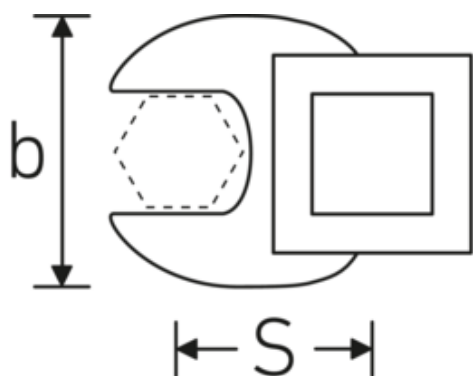

Crowfoot-Schlüssel, metrisch

540

Art.-Nr. 02200023

GTIN 4018754141074

Modell 540 23

Bezeichnung. 3/8 " Crowfoot-Schlüssel SW 23mm L.44,5mm

Eigenschaften. • Chrome Alloy Steel, verchromt

Technische Zeichnung.

Technische Attribute.

a	6,3 mm
Antriebsvierkant innen (Zoll)	3/8 "
Breite mm (b)	41 mm
Länge mm (L)	44,5 mm
S	25,8 mm
Schlüsselweite [mm]	23 mm

Logistikdaten.

Tiefe mm (IFS)	55
Breite mm (IFS)	45
Höhe mm (IFS)	20
WEEE/ElektroG	nicht ear-pflichtig
Länge (verpackt, mm)	55
Breite (verpackt, mm)	45
Höhe (verpackt, mm)	20