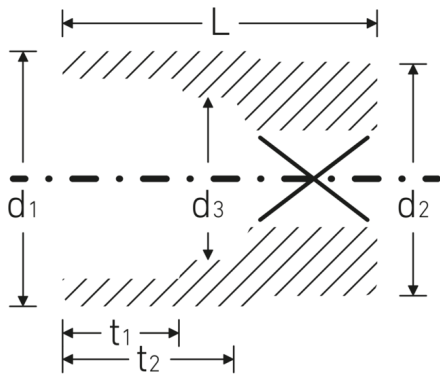

Technische Zeichnung.

Technische Attribute.

| | |
|-------------------------------|---|
| Abtriebsprofil | Sechskant AS-Drive |
| Antriebsvierkant innen (Zoll) | 3/4 " |
| d1 | 38,5 mm |
| d2 | 38 mm |
| d3 | 24 mm |
| DIN | DIN 3124 / ISO 2725-1, ASME B 107.5 M |
| Länge mm (L) | 54 mm |
| Schlüsselweite [mm] | 27 mm |
| t1 | 20 mm |
| t2 | 26,8 mm |