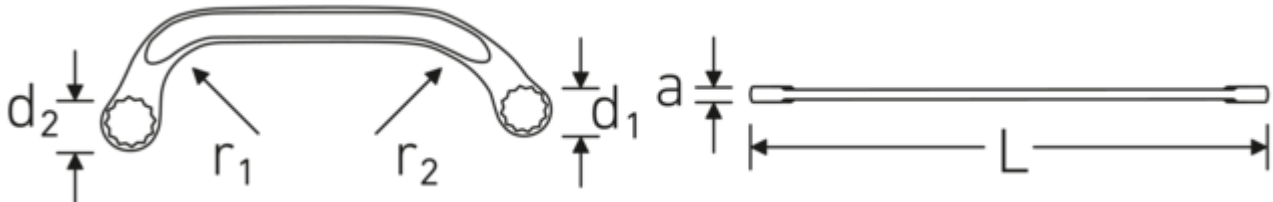

Doppelringschlüssel STARTER, metrisch

STARTER 27

Art.-Nr. 41091517
GTIN 4018754022076
Modell STARTER 27 15 x 17

Bezeichnung.

Doppelringschlüssel SW 15 x 17 mm L.184mm

Eigenschaften.

- **metrische, ungleiche** Schlüsselweiten
- geeignet für Arbeiten in beengten Platzverhältnissen
- Doppelsechskant mit AS-Drive-Profil
- stabile, schlanke und leichte Konstruktion
- enorm belastbar und langlebig
- griffige, angenehme Haptik durch das STAHLWILLE Rundfinish
- im Gesenk geschmiedet, gehärtet und im Ölbad abgekühlt
- Chrome Alloy Steel, verchromt
- ISO 3318

Vorteile.

Hochwertiger Starter-Doppelschlüssel zur Anwendung an schwer zugänglichen Schraubbereichen.

Technologien und Leistungsmerkmale.

Anti-Slip-Drive

Das AS-Drive-Profil ermöglicht hohe Kraftübertragungen auf die Flanken von Schrauben und Muttern, ohne diese zu beschädigen. Damit wird das Abrunden des Schraubenkopfes verhindert.

Dünnwandige Ringe

Die geringe Wandstärke unserer Ringe erleichtert das Arbeiten an schwer zugänglichen Schraubstellen. Die Ringseiten sind höher als bei genormten Muttern, was ein Festklemmen ausschließt.

Technische Zeichnung.

Technische Attribute.

a	7,5 mm
Abtriebsprofil	Doppelsechskant AS-Drive
d1	22,5 mm
d2	25 mm
Länge mm (L)	184 mm
Legierung	Chrome-Alloy-Steel, verchromt
Oberfläche	verchromt
r1	38 mm
r2	66 mm
Schlüsselweite 1 [mm]	15 mm
Schlüsselweite 2 [mm]	17 mm