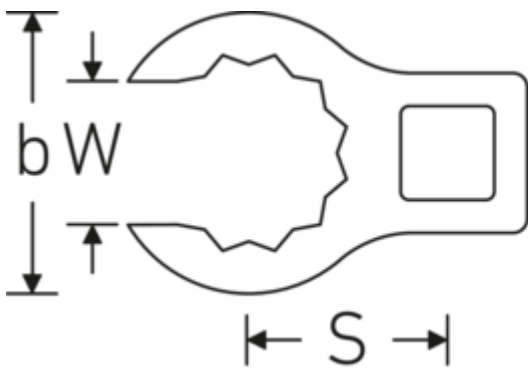

Crowning-Schlüssel, metrisch

440

Art.-Nr. 03190034

GTIN 4018754141166

Modell 440 34

Bezeichnung. 1/2 " Crowring-Schlüssel SW 34mm L.64,2mm

Eigenschaften.

- Doppelsechskant mit AS-Drive-Profil
- Chrome Alloy Steel, verchromt

Technische Zeichnung.

Technische Attribute.

a	24 mm
Antriebsvierkant innen (Zoll)	1/2 "
Breite mm (b)	50 mm
Länge mm (L)	64,2 mm
S	33,5 mm
Schlüsselweite [mm]	34 mm
W	27 mm

Logistikdaten.

Tiefe mm (IFS)	62
Breite mm (IFS)	48
Höhe mm (IFS)	24
WEEE/ElektroG	nicht ear-pflichtig
Länge (verpackt, mm)	70
Breite (verpackt, mm)	50
Höhe (verpackt, mm)	25