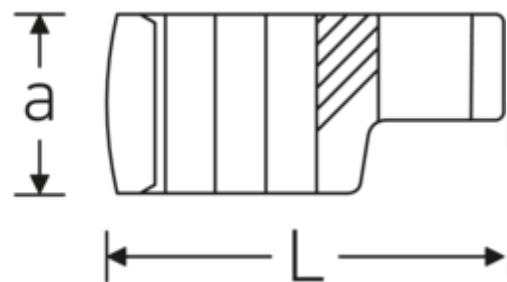

Crowning-Schlüssel, metrisch

440

Art.-Nr. 03190034

GTIN 4018754141166

Modell 440 34

Bezeichnung. 1/2 " Crowring-Schlüssel SW 34mm L.64,2mm

Eigenschaften.

- Doppelsechskant mit AS-Drive-Profil
- Chrome Alloy Steel, verchromt

Technische Zeichnung.

Technische Attribute.

a	24 mm
Antriebsvierkant innen (Zoll)	1/2 "
Breite mm (b)	50 mm
Länge mm (L)	64,2 mm
S	33,5 mm
Schlüsselweite [mm]	34 mm
W	27 mm

Logistikdaten.

Tiefe mm (IFS)	62
Breite mm (IFS)	48
Höhe mm (IFS)	24
WEEE/ElektroG	nicht ear-pflichtig
Länge (verpackt, mm)	70
Breite (verpackt, mm)	50
Höhe (verpackt, mm)	25