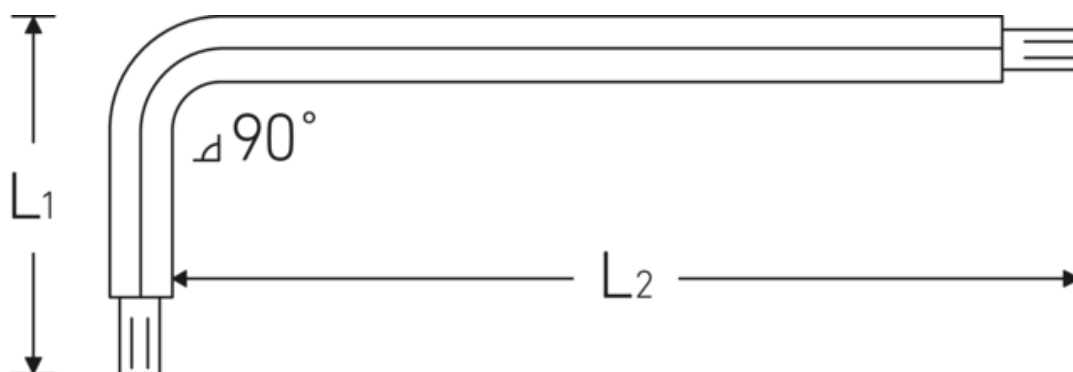

TORX® Kugelpopf- Winkelschraubendreher

10771

Art.-Nr. 43273009
GTIN 4018754332663
Modell 10771 T9 KUGELKOPF-
WINKELSCHRAUBENDREHER
TORX

Bezeichnung. TORX® Kugelpopf-Winkelschraubendreher L.18mm x 67mm

Eigenschaften.

- lange Ausführung
- für Innen-TORX® Schrauben
- Kugelpopf am langen Schaftende
- Schwenkwinkel bis 25° zu jeder Seite
- Chrome Alloy Steel, vernickelt

Technische Zeichnung.

Technische Attribute.

Abtriebsprofil	TORX®
Größe Abtriebsprofil	T9
L1	18 mm
L2	67 mm

Logistikdaten.

Tiefe mm (IFS)	67
Breite mm (IFS)	18
Höhe mm (IFS)	3
WEEE/ElektroG	nicht ear-pflichtig

Länge (verpackt, mm)	67
Breite (verpackt, mm)	18
Höhe (verpackt, mm)	3
Volumen (verpackt, dm³)	0.003618 dm ³
Art.-Nr.	43273009
Gewicht (brutto, kg)	0,040
Gewicht PAP (kg)	0,000
Gewicht PVC (kg)	0,000
GTIN	4018754332663
Ursprungsland AWR	GERMANY
Ursprungsregion	Nordrhein-Westfalen
Zolltarifnr.	82054000
Packnorm	1
Gewicht (g)	4 g

Varianten.

Art.-Nr.	Modell-Nr. (ERP)	Bezeichnung	GTIN
43273009	10771 T9 KUGELKOPF- WINKELSCHRAUBENDREHER TORX	TORX® Kugelkopf- Winkelschraubendreher L.18mm x 67mm	4018754332663
43273010	10771 T10 KUGELKOPF- WINKELSCHRAUBENDREHER TORX	TORX® Kugelkopf- Winkelschraubendreher L.23mm x 121mm	4018754332670
43273015	10771 T15 KUGELKOPF- WINKELSCHRAUBENDREHER TORX	TORX® Kugelkopf- Winkelschraubendreher L.27mm x 136mm	4018754332687
43273020	10771 T20 KUGELKOPF- WINKELSCHRAUBENDREHER TORX	TORX® Kugelkopf- Winkelschraubendreher L.29mm x 148mm	4018754332694
43273025	10771 T25 KUGELKOPF- WINKELSCHRAUBENDREHER TORX	TORX® Kugelkopf- Winkelschraubendreher L.33mm x 163mm	4018754332700
43273027	10771 T27 KUGELKOPF- WINKELSCHRAUBENDREHER TORX	TORX® Kugelkopf- Winkelschraubendreher L.36mm x 176mm	4018754332717
43273030	10771 T30 KUGELKOPF- WINKELSCHRAUBENDREHER TORX	TORX® Kugelkopf- Winkelschraubendreher L.38mm x 191mm	4018754332724
43273040	10771 T40 KUGELKOPF- WINKELSCHRAUBENDREHER TORX	TORX® Kugelkopf- Winkelschraubendreher L.43mm x 210mm	4018754332731