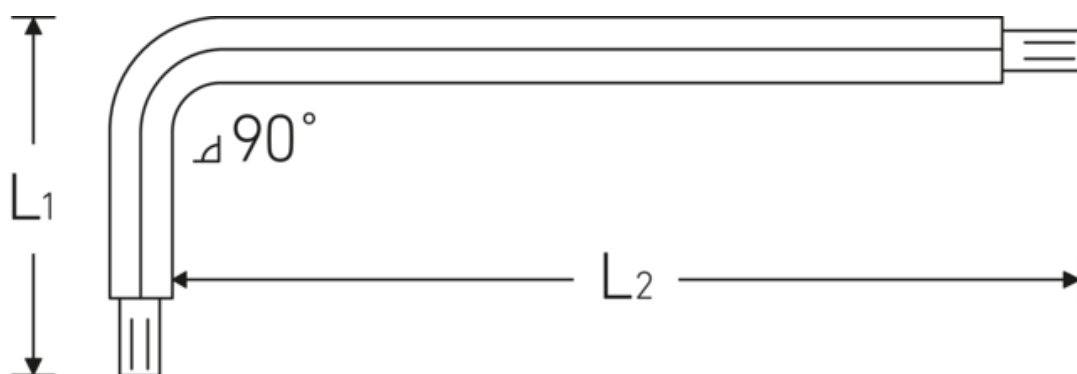

## Sechskant-Kugelpopf- Winkelschraubendreher

10767

Art.-Nr. 43263025  
GTIN 4018754332786  
Modell 10767 2.5 KUGELKOPF-  
WINKELSCHRAUBENDREHER  
SECHSKANT

**Bezeichnung.** Sechskant-Kugelpopf-Winkelschraubendreher Abtriebssechskant 2,5mm L.18mm x 112mm

- Eigenschaften.**
- für **metrische** Innensechskantschrauben
  - mit Kugelpopf am langen Schaftende
  - Schwenkwinkel bis 25° zu jeder Seite
  - Chrome Alloy Steel, vernickelt

### Technische Attribute.

Abtriebsprofil	Sechskant
Abtriebssechskant außen (mm)	2,5 mm
L1	18 mm
L2	112 mm