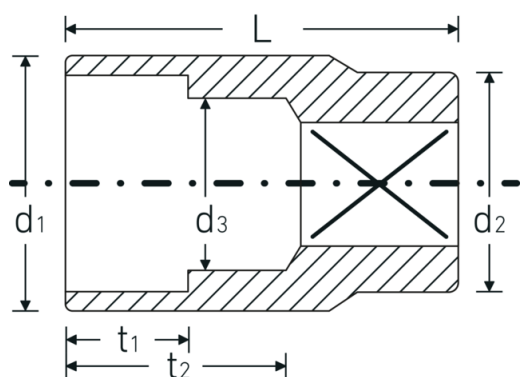

## Bocas de llave de vaso

50

Núm. art. **03010026**  
GTIN **4018754005345**  
Modelo **50 26**

**Designación.** 1/2 " Juego de bocas de llaves de vaso SW 26mm L.42mm

**Descripción.**

- DIN 3124/ISO 2725-1, DIN EN 3709, ASME B 107.5M
- HPQ®-Acero de alta características, cromadas

## Atributos técnicos.

Perfil de salida	Hexágono doble AS-drive
Accionamiento cuadrado interior (pulgadas)	1/2 "
d1	34,4 mm
d2	25 mm
d3	23 mm
DIN	DIN 3124 / ISO 2725-1, DIN EN 3709, ASME B 107.5 M
Longitud mm (L)	42 mm
Anchura de los planos [mm]	26 mm
t1	18,5 mm
t2	24,3 mm

## Datos logísticos.

Profundidad mm (IFS)	42
Anchura mm (IFS)	35
Altura mm (IFS)	35
RAEE/Ley eléctrica	nicht ear-pflichtig
Longitud (empaquetada, mm)	175
Anchura (empaquetada, mm)	37
Altura en pulgadas	44
Volumen (envasado, dm3)	0.2849 dm3
Núm. art.	03010026
Peso (bruto, kg)	0,595
Peso PAP (kg)	0,000
Peso PVC (kg)	0,007
GTIN	4018754005345
País de origen AWR	GERMANY
Región de origen	Nordrhein-Westfalen
Customs tariff no.	82042000
Norma de embalaje	5
Peso	122 g