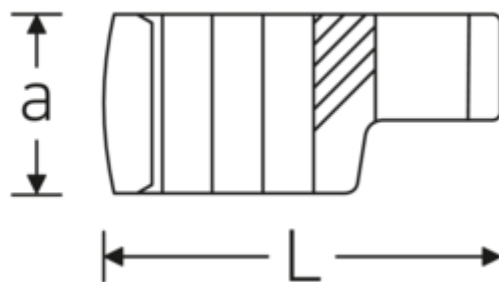

## Crowning-Schlüssel, zöllig

440a

Art.-Nr. 03490077

GTIN 4018754008568

Modell 440 A 2 5/16

### Bezeichnung.

1/2 " Crowring-Schlüssel SW 2 5/16" L.93,3mm

### Eigenschaften.

- Doppelsechskant mit AS-Drive-Profil
- Chrome Alloy Steel, verchromt
- 3/8" für Volvo Flugmotor, Typ „JAS“

### Technische Attribute.

a	30 mm
Antriebsvierkant innen (Zoll)	1/2 "
Breite mm (b)	80,9 mm
Länge mm (L)	93,3 mm
S	49,2 mm
Schlüsselweite [Zoll]	2 5/16 "