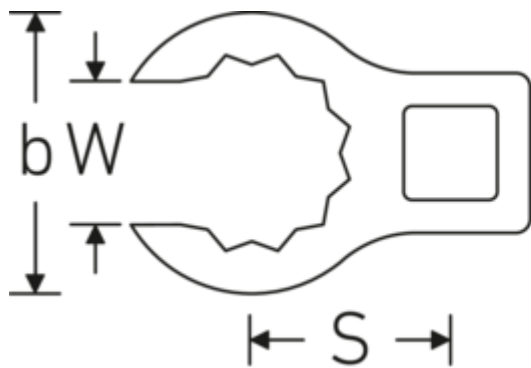

## Crowning-Schlüssel, zöllig

440a

Art.-Nr. 03490077

GTIN 4018754008568

Modell 440 A 2 5/16

### Bezeichnung.

1/2 " Crowring-Schlüssel SW 2 5/16" L.93,3mm

### Eigenschaften.

- Doppelsechskant mit AS-Drive-Profil
- Chrome Alloy Steel, verchromt
- 3/8" für Volvo Flugmotor, Typ „JAS“

### Technische Attribute.

a	30 mm
Antriebsvierkant innen (Zoll)	1/2 "
Breite mm (b)	80,9 mm
Länge mm (L)	93,3 mm
S	49,2 mm
Schlüsselweite [Zoll]	2 5/16 "