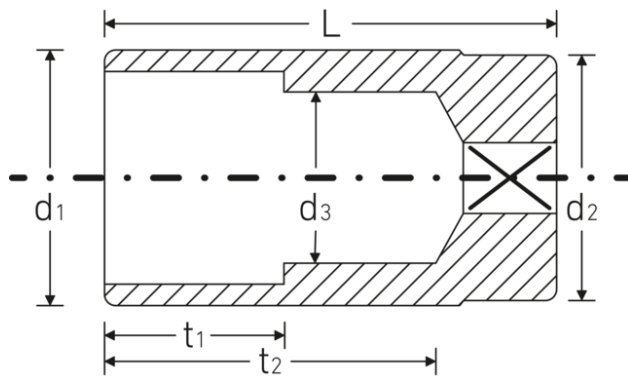

Steckschlüsseinsätze 1/2", metrisch, lang

51

Art.-Nr. 03020014

GTIN 4018754005581

Modell 51 14

Bezeichnung.

1/2 " Steckschlüsseinsatz SW mm L.83mm

Eigenschaften.

- lange Ausführung
- Doppelsechskant mit AS-Drive-Profil
- 1/2" Innenvierkant-Antrieb
- Gr. 16 mm-5/8", 20,8 mm-13/16": mit Gummieinsatz für Zündkerzen
- HPQ® Hochleistungsstahl, verchromt
- DIN 3124 / ISO 2725-1 / DIN EN 3710 / DIN EN 3709 / ASME B 107.5M

Technische Zeichnung.

Technische Attribute.

Abtriebsprofil	Doppelsechskant AS-Drive
Antriebsvierkant innen (Zoll)	1/2 "
d1	19,9 mm
d2	22,7 mm
d3	13 mm
DIN	DIN 3124 / ISO 2725-1, DIN EN 3710, DIN EN 3709, ASME B 107.5M
Länge mm (L)	83 mm
Schlüsselweite [mm]	14 mm
t1	35 mm
t2	65,2 mm

Logistikdaten.

Tiefe mm (IFS)	83
Breite mm (IFS)	23
Höhe mm (IFS)	23
WEEE/ElektroG	nicht ear-pflichtig
Länge (verpackt, mm)	120
Breite (verpackt, mm)	85
Höhe (verpackt, mm)	48
Volumen (verpackt, dm3)	0.4896 dm3
Art.-Nr.	03020014
Gewicht (brutto, kg)	1,170
Gewicht PAP (kg)	0,000
Gewicht PVC (kg)	0,008
GTIN	4018754005581
Ursprungsland AWR	GERMANY
Ursprungsregion	Nordrhein-Westfalen
Zolltarifnr.	82042000
Packnorm	10
Gewicht (g)	129 g