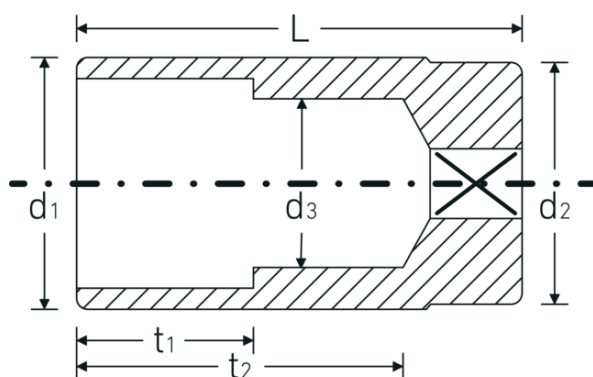

Vaso

46

Núm. art. **02020022**
GTIN **4018754002283**
Modelo **46 22**

Designación. 3/8 " Vaso SW 22mm L.65mm

Descripción.

- versión larga
- doble hexágono con perfil AS-Drive
- cuadradillo interior de 3/8"
- acero de alto rendimiento HPQ®, cromado
- tamaño 20,8: con inserto de goma para bujías
- DIN 3124 / ISO 2725-1 / DIN EN 3710 / DIN EN 3709 / ASME B 107.5M

Dibujo técnico.

Atributos técnicos.

Perfil de salida	AS-Drive doble hexágono
Accionamiento cuadrado interior (pulgadas)	3/8 "
d1	28,7 mm
d2	26,5 mm
d3	21 mm
DIN	DIN 3124 / ISO 2725-1, DIN EN 3710, DIN EN 3709, ASME B 107.5M
Longitud mm (L)	65 mm
Anchura de los planos [mm]	22 mm
t1	30 mm
t2	51,2 mm

Datos logísticos.

Profundidad mm (IFS)	65
Anchura mm (IFS)	30
Altura mm (IFS)	30
RAEE/Ley eléctrica	nicht ear-pflichtig
Longitud (empaquetada, mm)	90
Anchura (empaquetada, mm)	70
Altura en pulgadas	56
Volumen (envasado, dm ³)	0.3528 dm ³
Núm. art.	02020022
Peso (bruto, kg)	0,720
Peso PAP (kg)	0,000
Peso PVC (kg)	0,008
GTIN	4018754002283
País de origen AWR	GERMANY
Región de origen	Nordrhein-Westfalen
Customs tariff no.	82042000
Norma de embalaje	5
Peso	178 g

Variantes.

Núm. art.	Model no. (ERP)	Designación	GTIN
02020008	46 8	3/8 " Vaso SW 8mm L.54mm	4018754167661
02020010	46 10	3/8 " Vaso SW 10mm L.54mm	4018754002160
02020011	46 11	3/8 " Vaso SW 11mm L.54mm	4018754002177