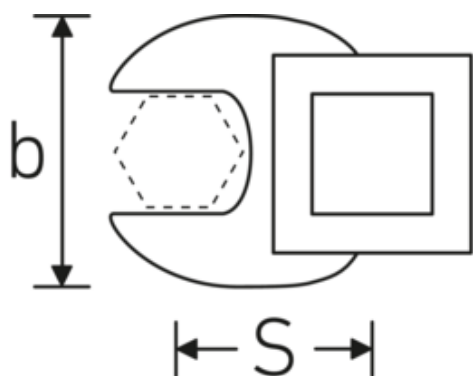

Crowfoot-Schlüssel, metrisch

540

Art.-Nr. 02200017
GTIN 4018754003549
Modell 540 17

Bezeichnung. 3/8 " Crowfoot-Schlüssel SW 17mm L.42,5mm

Eigenschaften. • Chrome Alloy Steel, verchromt

Technische Zeichnung.

Technische Attribute.

a	6,3 mm
Antriebsvierkant innen (Zoll)	3/8 "
Breite mm (b)	38 mm
Länge mm (L)	42,5 mm
S	23,8 mm
Schlüsselweite [mm]	17 mm

Logistikdaten.

Tiefe mm (IFS)	43
Breite mm (IFS)	37
Höhe mm (IFS)	18
WEEE/ElektroG	nicht ear-pflichtig
Länge (verpackt, mm)	43
Breite (verpackt, mm)	37
Höhe (verpackt, mm)	18