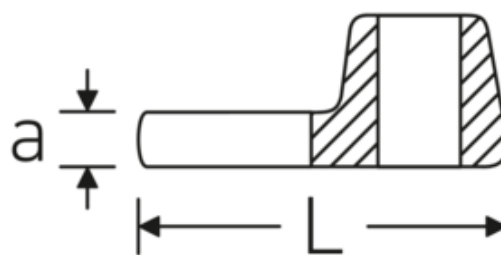

Crowfoot-Schlüssel, metrisch

540

Art.-Nr. 02200017
GTIN 4018754003549
Modell 540 17

Bezeichnung. 3/8 " Crowfoot-Schlüssel SW 17mm L.42,5mm

Eigenschaften. • Chrome Alloy Steel, verchromt

Technische Zeichnung.

Technische Attribute.

a	6,3 mm
Antriebsvierkant innen (Zoll)	3/8 "
Breite mm (b)	38 mm
Länge mm (L)	42,5 mm
S	23,8 mm
Schlüsselweite [mm]	17 mm

Logistikdaten.

Tiefe mm (IFS)	43
Breite mm (IFS)	37
Höhe mm (IFS)	18
WEEE/ElektroG	nicht ear-pflichtig
Länge (verpackt, mm)	43
Breite (verpackt, mm)	37
Höhe (verpackt, mm)	18