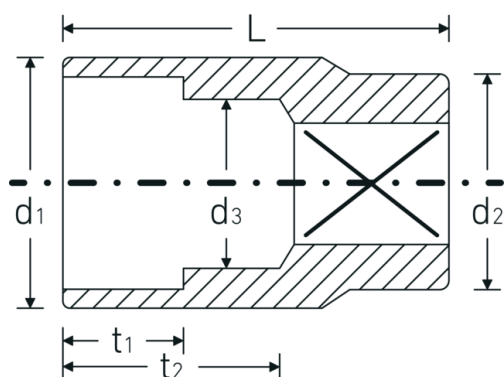

Bocas de llave de vaso

45

Núm. art. **02010007**
GTIN **4018754001903**
Modelo **45 7**

Designación. 3/8 " Juego de bocas de llaves de vaso SW 7mm L.24mm

Descripción.

- DIN 3124/ISO 2725-1, ASME B 107.5M, DIN EN 3709
- HPQ®-Acero de alta características, cromadas

Dibujo técnico.

Atributos técnicos.

Perfil de salida	Hexágono doble AS-drive
Accionamiento cuadrado interior (pulgadas)	3/8 "
d1	10,5 mm
d2	16,5 mm
d3	6 mm
DIN	DIN 3124 / ISO 2725-1, ASME B 107.5M, DIN EN 3709
Longitud mm (L)	24 mm
Anchura de los planos [mm]	7 mm
t1	6 mm
t2	12,5 mm

Datos logísticos.

Profundidad mm (IFS)	23
Anchura mm (IFS)	17
Altura mm (IFS)	17
RAEE/Ley eléctrica	nicht ear-pflichtig
Longitud (empaquetada, mm)	86
Anchura (empaquetada, mm)	35
Altura en pulgadas	24
Volumen (envasado, dm3)	0.07224 dm3
Núm. art.	02010007
Peso (bruto, kg)	0,190
Peso PAP (kg)	0,000
Peso PVC (kg)	0,003
GTIN	4018754001903
País de origen AWR	GERMANY
Región de origen	Nordrhein-Westfalen
Customs tariff no.	82042000
Norma de embalaje	10
Peso	19 g

Variantes.

Núm. art.	Model no. (ERP)	Designación	GTIN
02010007	45 7	3/8 " Juego de bocas de llaves de vaso SW 7mm L.24mm	4018754001903
02010008	45 8	3/8 " Juego de bocas de llaves de vaso SW 8mm L.25mm	4018754001910