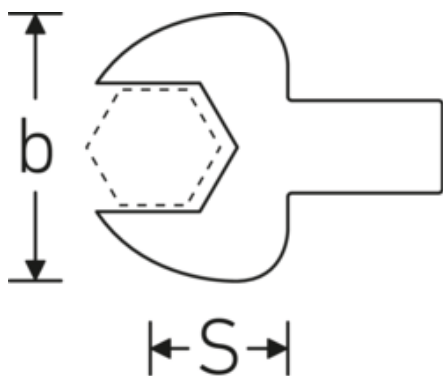

Maul-Einsteckwerkzeuge

731/40

Art.-Nr. **58214017**

GTIN **4018754033966**

Modell **731/40 17**

Bezeichnung.

Maul-Einsteckwerkzeug SW 17mm Wkz.Aufn.14 x 18

Eigenschaften.

- für Drehmomentschlüssel mit Vierkantaufnahme
- Verchromung über Nickel, dauerhaft und abplatzsicher
- im Gesenk geschmiedet, gehärtet und im Ölbad abgekühlt
- stark belastbar, außergewöhnlich langlebig

Technische Zeichnung.

Technische Attribute.

Breite mm (b)	38 mm
Größe Wkz.-Aufnahme [Innenvierkant]	14 x 18 mm
Höhe mm (h)	9 mm
S	25 mm
Schlüsselweite [mm]	17 mm

Logistikdaten.

Tiefe mm (IFS)	58
Breite mm (IFS)	37
Höhe mm (IFS)	22
WEEE/ElektroG	nicht ear-pflichtig
Länge (verpackt, mm)	64

Breite (verpackt, mm)	40
Höhe (verpackt, mm)	23
Volumen (verpackt, dm³)	0.05888 dm ³
Art.-Nr.	58214017
Gewicht (brutto, kg)	0,140
Gewicht PAP (kg)	0,000
Gewicht PVC (kg)	0,002
GTIN	4018754033966
Ursprungsland AWR	GERMANY
Ursprungsregion	Nordrhein-Westfalen
Zolltarifnr.	82041100
Packnorm	1
Gewicht (g)	130 g