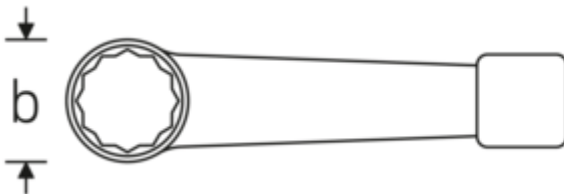

Schlagringschlüssel, metrisch

4205

Art.-Nr. 42050080
GTIN 4018754024339
Modell 4205 80

Bezeichnung.

Schlagringschlüssel SW 80mm L.345mm Spezialstahl

Eigenschaften.

- Doppelsechskant
- Spezialstahl, stahlgrau
- DIN 7444

Technische Zeichnung.

Technische Attribute.

a	35 mm
Breite mm (b)	126 mm
DIN	DIN 7444
Länge mm (L)	345 mm
Legierung	Spezialstahl
Oberfläche	stahlgrau
Schlüsselweite 1 [mm]	80 mm

Logistikdaten.

Tiefe mm (IFS)	360
Breite mm (IFS)	126
Höhe mm (IFS)	36
WEEE/ElektroG	nicht ear-pflichtig
Länge (verpackt, mm)	360
Breite (verpackt, mm)	126
Höhe (verpackt, mm)	36
Volumen (verpackt, dm ³)	1.63296 dm ³
Art.-Nr.	42050080
Gewicht (brutto, kg)	4,100