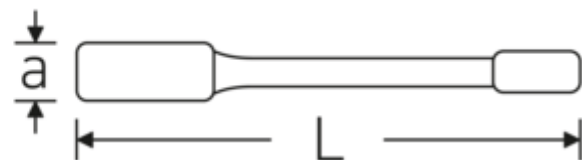

Schlagringschlüssel, metrisch

4205

Art.-Nr. 42050080
GTIN 4018754024339
Modell 4205 80

Bezeichnung.

Schlagringschlüssel SW 80mm L.345mm Spezialstahl

Eigenschaften.

- Doppelsechskant
- Spezialstahl, stahlgrau
- DIN 7444

Technische Zeichnung.

Technische Attribute.

a	35 mm
Breite mm (b)	126 mm
DIN	DIN 7444
Länge mm (L)	345 mm
Legierung	Spezialstahl
Oberfläche	stahlgrau
Schlüsselweite 1 [mm]	80 mm

Logistikdaten.

Tiefe mm (IFS)	360
Breite mm (IFS)	126
Höhe mm (IFS)	36
WEEE/ElektroG	nicht ear-pflichtig
Länge (verpackt, mm)	360
Breite (verpackt, mm)	126
Höhe (verpackt, mm)	36
Volumen (verpackt, dm ³)	1.63296 dm ³
Art.-Nr.	42050080
Gewicht (brutto, kg)	4,100