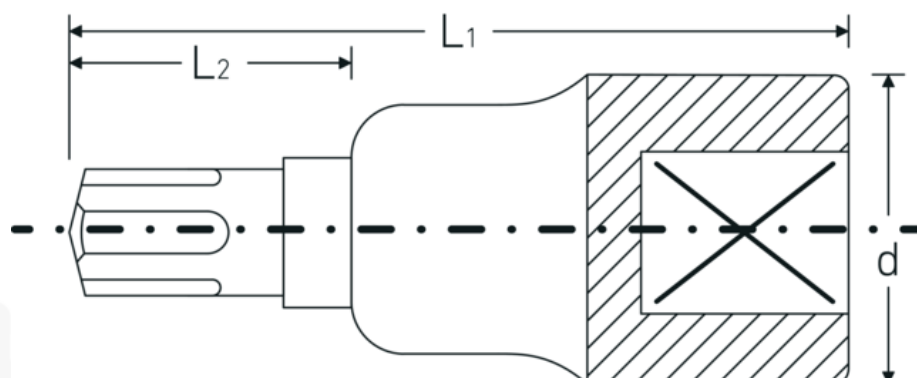

## Cabezas de destornillador

**54CV**

Núm. art. **03090013**  
GTIN **4018754108619**  
Modelo **54 CV M 13**

**Designación.** 1/2 " Punta para destornilladores Ribe-CV® L.60mm

**Descripción.**

- para tornillos de perfil trapecial interior (Ribe-CV®)
- Chrome-Alloy-Steel, cromadas

## Dibujo técnico.

## Atributos técnicos.

Accionamiento cuadrado interior 1/2 "  
(pulgadas)

## Datos logísticos.

Profundidad mm (IFS) 64  
Anchura mm (IFS) 25

<b>d</b>	23,7 mm	<b>Altura mm (IFS)</b>	25
<b>Tamaño Perfil de salida</b>	M13	<b>RAEE/Ley eléctrica</b>	nicht ear-pflichtig
<b>L1</b>	60 mm	<b>Longitud (empaquetada, mm)</b>	165
<b>L2</b>	20 mm	<b>Anchura (empaquetada, mm)</b>	95
		<b>Altura en pulgadas</b>	45
		<b>Volumen (envasado, dm3)</b>	0.705375 dm3
		<b>Núm. art.</b>	03090013
		<b>Peso (bruto, kg)</b>	0,600
		<b>Peso PAP (kg)</b>	0,000
		<b>Peso PVC (kg)</b>	0,004
		<b>GTIN</b>	4018754108619
		<b>País de origen AWR</b>	GERMANY
		<b>Región de origen</b>	Nordrhein-Westfalen
		<b>Customs tariff no.</b>	82042000
		<b>Norma de embalaje</b>	5
		<b>Peso</b>	125 g