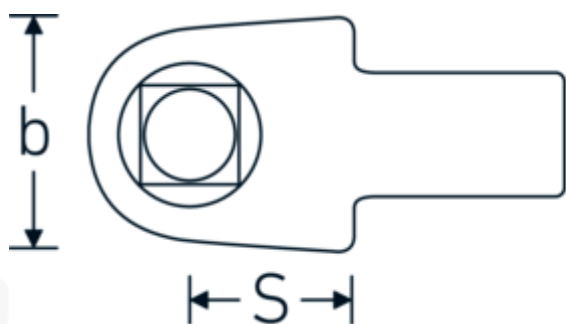

Herramientas acoplables de cuadrado de calibración

734K

Núm. art. **58243004**
GTIN **4018754192274**
Modelo **734K/4**

Designación.

Herramienta inserción cuadrangular de calibración Cuadrado exterior 1/4" Rec. cuadrado interior 9 x 12

Descripción.

- sin bola ni pasador (por lo que no son aptos para apretar tornillos)
- óptimos resultados de medición durante la calibración debido a la reducción de las fuerzas transversales

Ventajas.

sin bola o espiga (por lo tanto, no es adecuado para apretar tornillos)

Dibujo técnico.

Atributos técnicos.

Cuadrado exterior [pulgadas] 1/4 "
Anchura mm (b) 20 mm

Datos logísticos.

Profundidad mm (IFS) 44
Anchura mm (IFS) 22

Tam.	4	Altura mm (IFS)	22
Size square socket [internal square drive]	9 x 12 mm	RAEE/Ley eléctrica	nicht ear-pflichtig
Altura mm (h)	16,7 mm	Longitud (empaquetada, mm)	44
S	17,5 mm	Anchura (empaquetada, mm)	22
		Altura en pulgadas	22
		Volumen (envasado, dm3)	0.021296 dm3
		Núm. art.	58243004
		Peso (bruto, kg)	0,075
		Peso PAP (kg)	0,000
		Peso PVC (kg)	0,002
		GTIN	4018754192274
		País de origen AWR	GERMANY
		Región de origen	Nordrhein-Westfalen
		Customs tariff no.	82041100
		Norma de embalaje	1
		Peso	76 g