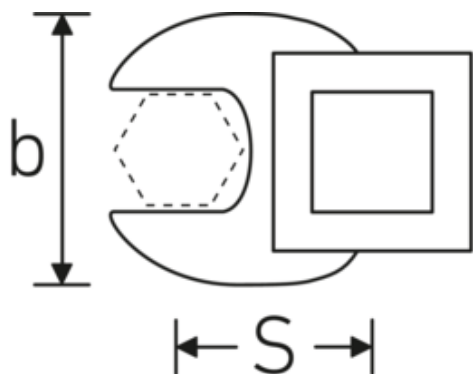

Crowfoot-Schlüssel, zöllig

540a

Art.-Nr. 02500070
GTIN 4018754004829
Modell 540 A 1 7/8

Bezeichnung. 3/8 " Crowfoot-Schlüssel SW 1 7/8" L.72mm

Eigenschaften. • Chrome Alloy Steel, verchromt

Technische Zeichnung.

Technische Attribute.

a	8 mm
Antriebsvierkant innen (Zoll)	3/8 "
Breite mm (b)	82 mm
Länge mm (L)	72 mm
S	42 mm
Schlüsselweite [Zoll]	1 7/8 "

Logistikdaten.

Tiefe mm (IFS)	72
Breite mm (IFS)	82
Höhe mm (IFS)	18
WEEE/ElektroG	nicht ear-pflichtig
Länge (verpackt, mm)	72
Breite (verpackt, mm)	82
Höhe (verpackt, mm)	18