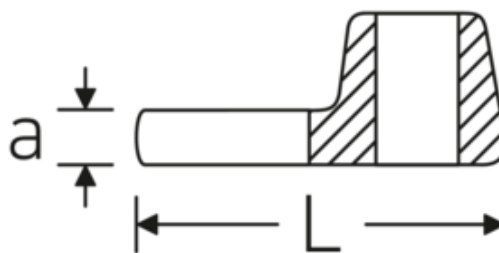

Crowfoot-Schlüssel, zöllig

540a

Art.-Nr. 02500070
GTIN 4018754004829
Modell 540 A 1 7/8

Bezeichnung. 3/8 " Crowfoot-Schlüssel SW 1 7/8" L.72mm

Eigenschaften. • Chrome Alloy Steel, verchromt

Technische Zeichnung.

Technische Attribute.

a	8 mm
Antriebsvierkant innen (Zoll)	3/8 "
Breite mm (b)	82 mm
Länge mm (L)	72 mm
S	42 mm
Schlüsselweite [Zoll]	1 7/8 "

Logistikdaten.

Tiefe mm (IFS)	72
Breite mm (IFS)	82
Höhe mm (IFS)	18
WEEE/ElektroG	nicht ear-pflichtig
Länge (verpackt, mm)	72
Breite (verpackt, mm)	82
Höhe (verpackt, mm)	18