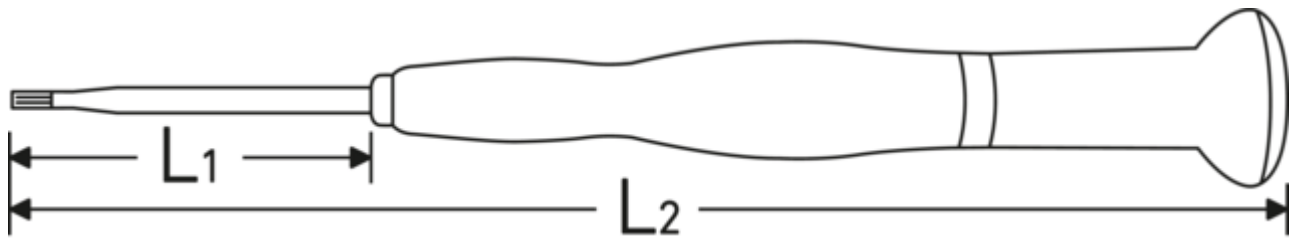

- für Innen-TORX® Schrauben
- drehbare Kappe mit ergonomischer Mulde
- schmale, handliche Schnelldrehzone
- mit Kopflaserung

Vorteile.

Made in Germany - STAHLWILLE
Elektronikschraubendreher für Innen-TORX® Schrauben.

Technische Zeichnung.

Technische Attribute.

Abtriebsprofil	TORX®
Größe Abtriebsprofil	T5
L1	50 mm
L2	150 mm

Logistikdaten.

Tiefe mm (IFS)	164
Breite mm (IFS)	20
Höhe mm (IFS)	20
WEEE/ElektroG	nicht ear-pflichtig
Länge (verpackt, mm)	167
Breite (verpackt, mm)	80
Höhe (verpackt, mm)	30
Volumen (verpackt, dm3)	0.4008 dm3
Art.-Nr.	47540005
Gewicht (brutto, kg)	0,112
Gewicht PAP (kg)	0,042
Gewicht PVC (kg)	0,000
GTIN	4018754355174
Ursprungsland AWR	GERMANY
Ursprungsregion	Nordrhein-Westfalen
Zolltarifnr.	82054000
Packnorm	5
Gewicht (g)	17 g