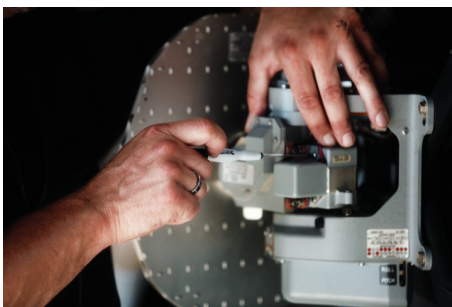

- für Innen-TORX® Schrauben
- drehbare Kappe mit ergonomischer Mulde
- schmale, handliche Schnelldrehzone
- mit Kopflaserung

Vorteile.

Made in Germany - STAHLWILLE
Elektronikschraubendreher für Innen-TORX® Schrauben.

Drehbare Kappe mit ergonomischer Fingermulde für feinfühliges Arbeiten.

Die speziell gehärtete schwarze Spitze garantiert eine lange Lebensdauer.

Präzisionswerkzeug für z. B. Elektroniker, Uhrmacher, Optiker und IT-Hardware-Support.