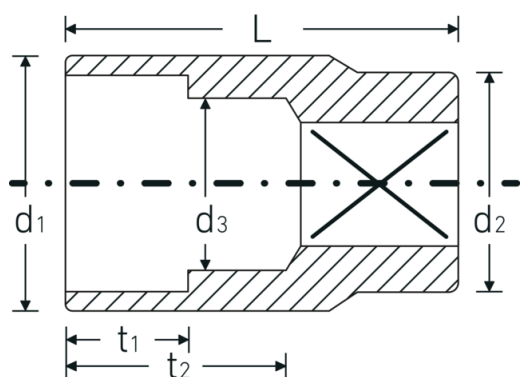

Bocas de llave de vaso

50a

Núm. art. **03410060**
GTIN **4018754127078**
Modelo **50 A 1 3/8**

Designación. 1/2 " Juego de bocas de llaves de vaso SW 1 3/8" L.50mm

Descripción.

- ASME B 107.1, Fed. Spec. GGG-W-641, SAE AS 954-E (cifras de ensayos)
- HPQ®-Acero de alta características, cromadas

Dibujo técnico.

Atributos técnicos.

Perfil de salida	Hexágono doble AS-drive
Accionamiento cuadrado interior (pulgadas)	1/2 "
d1	46 mm
d2	28 mm
d3	33,7 mm
Longitud mm (L)	50 mm
Anchura de los planos [pulgadas]	1 3/8 "
t1	23 mm
t2	29,2 mm

Datos logísticos.

Profundidad mm (IFS)	50
Anchura mm (IFS)	46
Altura mm (IFS)	46
RAEE/Ley eléctrica	nicht ear-pflichtig
Longitud (empaquetada, mm)	150
Anchura (empaquetada, mm)	150
Altura en pulgadas	46
Volumen (envasado, dm3)	1.035 dm3
Núm. art.	03410060
Peso (bruto, kg)	1,162
Peso PAP (kg)	0,000
Peso PVC (kg)	0,007
GTIN	4018754127078
País de origen AWR	GERMANY
Región de origen	Nordrhein-Westfalen
Customs tariff no.	82042000
Norma de embalaje	5
Peso	232 g

Variantes.

Núm. art.	Model no. (ERP)	Designación	GTIN
03410024	50 A 3/8	1/2 " Juego de bocas de llaves de vaso SW 3/8" L.38mm	4018754007837
03410028	50 A 7/16	1/2 " Juego de bocas de llaves de vaso SW 7/16" L.38mm	4018754007851