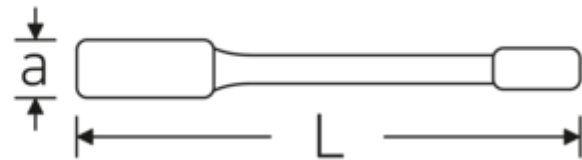

Schlagringschlüssel, metrisch

4205

Art.-Nr. 42050041
GTIN 4018754024179
Modell 4205 41

Bezeichnung.

Schlagringschlüssel SW 41mm L.225mm Spezialstahl

Eigenschaften.

- Doppelsechskant
- Spezialstahl, stahlgrau
- DIN 7444

Technische Zeichnung.

Technische Attribute.

a	20,5 mm
Breite mm (b)	66 mm
DIN	DIN 7444
Länge mm (L)	225 mm
Legierung	Spezialstahl
Oberfläche	stahlgrau
Schlüsselweite 1 [mm]	41 mm

Logistikdaten.

Tiefe mm (IFS)	230
Breite mm (IFS)	67
Höhe mm (IFS)	20
WEEE/ElektroG	nicht ear-pflichtig
Länge (verpackt, mm)	231
Breite (verpackt, mm)	68
Höhe (verpackt, mm)	21
Volumen (verpackt, dm ³)	0.329868 dm ³
Art.-Nr.	42050041
Gewicht (brutto, kg)	0,730