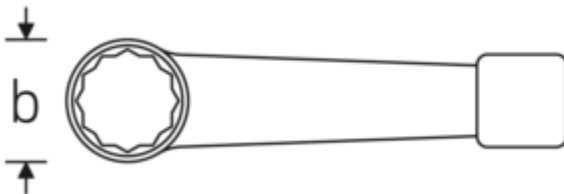

Schlagringschlüssel, metrisch

4205

Art.-Nr. 42050041
GTIN 4018754024179
Modell 4205 41

Bezeichnung.

Schlagringschlüssel SW 41mm L.225mm Spezialstahl

Eigenschaften.

- Doppelsechskant
- Spezialstahl, stahlgrau
- DIN 7444

Technische Zeichnung.

Technische Attribute.

a	20,5 mm
Breite mm (b)	66 mm
DIN	DIN 7444
Länge mm (L)	225 mm
Legierung	Spezialstahl
Oberfläche	stahlgrau
Schlüsselweite 1 [mm]	41 mm

Logistikdaten.

Tiefe mm (IFS)	230
Breite mm (IFS)	67
Höhe mm (IFS)	20
WEEE/ElektroG	nicht ear-pflichtig
Länge (verpackt, mm)	231
Breite (verpackt, mm)	68
Höhe (verpackt, mm)	21
Volumen (verpackt, dm ³)	0.329868 dm ³
Art.-Nr.	42050041
Gewicht (brutto, kg)	0,730