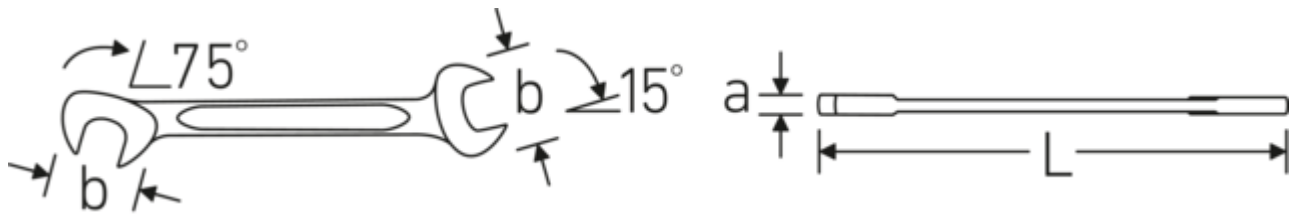

- **zöllige, gleiche** Schlüsselweiten
- gerade Ausführung, Maulstellung 15° und 75°
- stabile, schlanke und leichte Konstruktion
- hohe Biegefestigkeit durch Doppel-T-Profil
- griffige, hautsympatische Oberfläche durch STAHLWILLE Rundfinish
- extrem belastbar, außergewöhnlich langlebig
- im Gesenk geschmiedet, gehärtet und im Ölbad abgekühlt
- Chrome Alloy Steel, verchromt

Technologien und Leistungsmerkmale.

Doppel-T-Profil

Unsere Maul- und Ringschlüssel verfügen über eine zusätzliche Vertiefung in der Mitte des Werkzeugs. Ähnlich dem Prinzip eines Doppel-T-Trägers wird damit eine enorme Belastbarkeit und maximale Biegefestigkeit bei geringerem Gewicht erreicht.

Offset Shaft Design

Unsere Schraubenschlüssel sind so konstruiert, dass sie an den Belastungszonen, wo die größten Kräfte einwirken - nämlich an der Verbindung zwischen Maul und Schaft - zusätzlich verstärkt sind, um so eine Verformung zu verhindern.

Technische Zeichnung.

Technische Attribute.

a	3 mm
Breite mm (b)	21 mm
Länge mm (L)	105 mm
Legierung	Chrome-Alloy-Steel, verchromt
Maulstellung	15/75 °
Oberfläche	verchromt
Schlüsselweite 1 [Zoll]	3/8 "
Schlüsselweite 2 [Zoll]	3/8 "