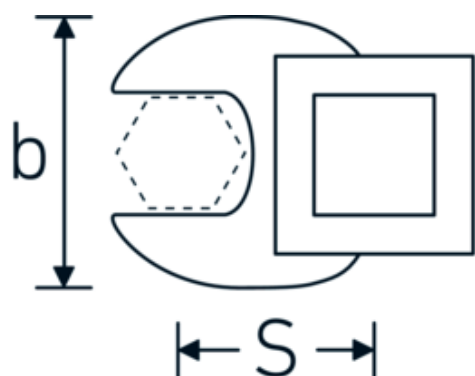

## Llaves de boca tipo CROW-FOOT

540a

Núm. art. **02500067**  
GTIN **4018754173631**  
Modelo **540 A 1 11/16**

**Designación.** 3/8 " Llave de vaso Crowfoot SW 1 11/16" L.63mm

**Descripción.**

- Chrome-Alloy-Steel, cromadas
- ¡atención! Valores de regulación modificados en la llave dinamométrica

### Dibujo técnico.

### Atributos técnicos.

a	8 mm
Accionamiento cuadrado interior (pulgadas)	3/8 "
Anchura mm (b)	70 mm
Longitud mm (L)	63 mm
S	37,7 mm

## Variantes.

Núm. art.	Model no. (ERP)	Designación	GTIN
01500024	540 A 3/8	1/4 " Llave de vaso Crowfoot SW 3/8" L.25,5mm	4018754173839
02500028	540 A 7/16	3/8 " Llave de vaso Crowfoot SW 7/16" L.32mm	4018754004621
02500032	540 A 1/2	3/8 " Llave de vaso Crowfoot SW 1/2" L.34,3mm	4018754004638
02500034	540 A 9/16	3/8 " Llave de vaso Crowfoot SW 9/16" L.37,7mm	4018754004645
02500036	540 A 5/8	3/8 " Llave de vaso Crowfoot SW 5/8" L.37,7mm	4018754004652
02500038	540 A 11/16	3/8 " Llave de vaso Crowfoot SW 11/16" L.42,5mm	4018754004669
02500040	540 A 3/4	3/8 " Llave de vaso Crowfoot SW 3/4" L.42,5mm	4018754004676
02500042	540 A 13/16	3/8 " Llave de vaso Crowfoot SW 13/16" L.42,3mm	4018754004683
02500044	540 A 7/8	3/8 " Llave de vaso Crowfoot SW 7/8" L.44,5mm	4018754004690
02500048	540 A 1	3/8 " Llave de vaso Crowfoot SW 1" L.47mm	4018754004706
02500050	540 A 1 1/16	3/8 " Llave de vaso Crowfoot SW 1 1/16" L.47mm	4018754004713
02500052	540 A 1 1/8	3/8 " Llave de vaso Crowfoot SW 1 1/8" L.50mm	4018754004720
02500054	540 A 1 3/16	3/8 " Llave de vaso Crowfoot SW 1 3/16" L.50mm	4018754004737
02500056	540 A 1 1/4	3/8 " Llave de vaso Crowfoot SW 1 1/4" L.53mm	4018754004744