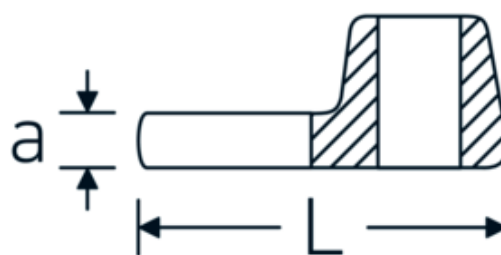

## Llaves de boca tipo CROW-FOOT

540a

Núm. art. **02500067**  
GTIN **4018754173631**  
Modelo **540 A 1 11/16**

**Designación.** 3/8 " Llave de vaso Crowfoot SW 1 11/16" L.63mm

**Descripción.**

- Chrome-Alloy-Steel, cromadas
- ¡atención! Valores de regulación modificados en la llave dinamométrica

### Dibujo técnico.