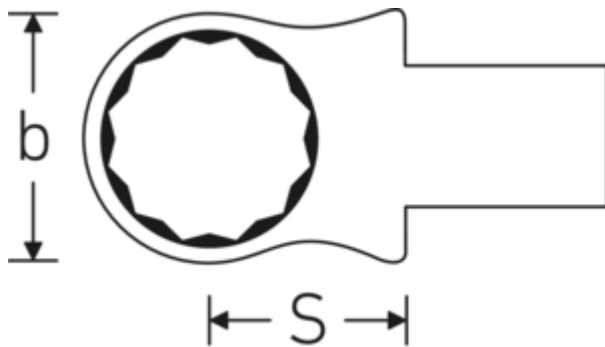

### Bezeichnung.

Ring-Einsteckwerkzeug SW 36mm Wkz.Aufn.14 x 18

### Eigenschaften.

- Doppelsechskant mit AS-Drive-Profil
- für Drehmomentschlüssel mit Vierkantaufnahme
- Verchromung über Nickel, dauerhaft und abplatzsicher
- im Gesenk geschmiedet, gehärtet und im Ölbad abgekühlt
- stark belastbar, außergewöhnlich langlebig

### Technische Attribute.

Breite mm (b)	54 mm
Größe Wkz.-Aufnahme [Innenvierkant]	14 x 18 mm
Höhe mm (h)	19 mm
S	28 mm