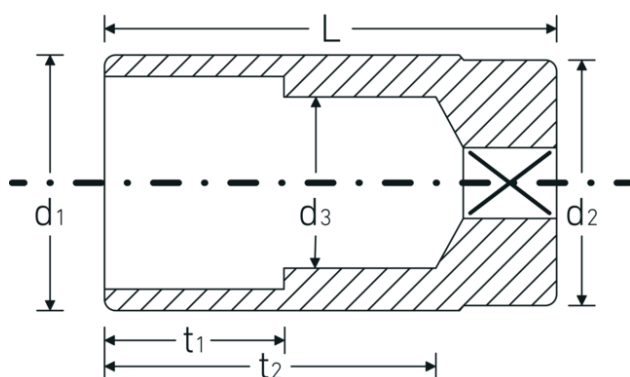

Bocas de llave de vaso

51

Núm. art. **03020010**
GTIN **4018754167678**
Modelo **51 10**

Designación. 1/2 " Vaso SW mm L.83mm

Descripción.

- versión larga
- doble hexágono con perfil AS-Drive
- cuadradillo interior de 1/2"
- tamaño 16 mm-5/8", 20,8 mm-13/16": con inserto de goma para bujías
- acero de alto rendimiento HPQ®, cromado
- DIN 3124 / ISO 2725-1 / DIN EN 3710 / DIN EN 3709 / ASME B 107.5M

Dibujo técnico.

Atributos técnicos.

Perfil de salida	AS-Drive doble hexágono
Accionamiento cuadrado interior (pulgadas)	1/2 "
d1	14,5 mm
d2	22 mm
d3	9 mm
DIN	DIN 3124 / ISO 2725-1, DIN EN 3710, DIN EN 3709, ASME B 107.5M
Longitud mm (L)	83 mm
Anchura de los planos [mm]	10 mm
t1	19 mm
t2	67 mm

Datos logísticos.

Profundidad mm (IFS)	82
Anchura mm (IFS)	20
Altura mm (IFS)	20
RAEE/Ley eléctrica	nicht ear-pflichtig
Longitud (empaquetada, mm)	225
Anchura (empaquetada, mm)	145
Altura en pulgadas	30
Volumen (envasado, dm3)	0.97875 dm3
Núm. art.	03020010
Peso (bruto, kg)	0,900
Peso PAP (kg)	0,000
Peso PVC (kg)	0,008
GTIN	4018754167678
País de origen AWR	GERMANY
Región de origen	Nordrhein-Westfalen
Customs tariff no.	82042000
Norma de embalaje	10
Peso	90 g

Variantes.

Núm. art.	Model no. (ERP)	Designación	GTIN
03020010	51 10	1/2 " Vaso SW mm L.83mm	4018754167678
03020013	51 13	1/2 " Vaso SW mm L.83mm	4018754005574
03020014	51 14	1/2 " Vaso SW mm L.83mm	4018754005581