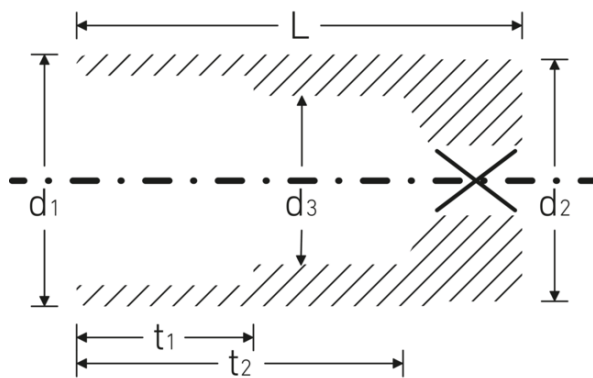

### Bezeichnung.

3/8 " Steckschlüsseinsatz SW 7/8" L.65mm

### Eigenschaften.

- lange Ausführung
- Doppelsechskant mit AS-Drive-Profil
- 3/8" Innenvierkant-Antrieb
- HPQ® Hochleistungsstahl, verchromt
- ASME B 107.1 / Fed. Spec. GGG-W-641 / SAE AS 954-E

## Technische Attribute.

Abtriebsprofil	Doppelsechskant AS-Drive
Antriebsvierkant innen (Zoll)	3/8 "
d1	28,7 mm
d2	26,5 mm
d3	21 mm
Länge mm (L)	65 mm
Schlüsselweite [Zoll]	7/8 "
t1	30 mm
t2	51,2 mm