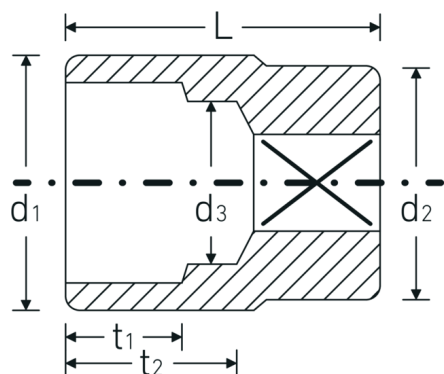

Bocas de llave de vaso

55

Núm. art. **05010050**
GTIN **4018754008865**
Modelo **55 50**

Designación.

3/4 " Juego de bocas de llaves de vaso SW 50mm L.80mm

Descripción.

- DIN 3124/ISO 2725-1, ASME B 107.5 M
- AS-drive y acero de alto rendimiento HPQ® hasta tamaño máx. 38 mm, cromadas

Dibujo técnico.

Atributos técnicos.

Perfil de salida	AS-drive hexagonal
Accionamiento cuadrado interior (pulgadas)	3/4 "
d1	66 mm
d2	40 mm
d3	33 mm
DIN	DIN 3124 / ISO 2725-1, ASME B 107.5 M
Longitud mm (L)	80 mm
Anchura de los planos [mm]	50 mm
t1	34 mm
t2	48,5 mm

Datos logísticos.

Profundidad mm (IFS)	80
Anchura mm (IFS)	66
Altura mm (IFS)	66
RAEE/Ley eléctrica	nicht ear-pflichtig
Longitud (empaquetada, mm)	85
Anchura (empaquetada, mm)	70
Altura en pulgadas	70
Volumen (envasado, dm3)	0.4165 dm3
Núm. art.	05010050
Peso (bruto, kg)	0,790
Peso PAP (kg)	0,000
Peso PVC (kg)	0,006
GTIN	4018754008865
País de origen AWR	GERMANY
Región de origen	Nordrhein-Westfalen
Customs tariff no.	82042000
Norma de embalaje	1
Peso	769 g

Variantes.

Núm. art.	Model no. (ERP)	Designación	GTIN
05010019	55 19	3/4 " Juego de bocas de llaves de vaso SW 19mm L.50mm	4018754008667
05010021	55 21	3/4 " Juego de bocas de llaves de vaso SW 21mm L.50mm	4018754008681