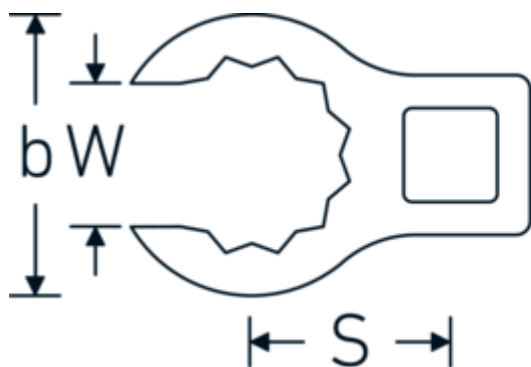

Llaves de boca en estrella, tipo CROW-RING

440a

Núm. art. 02490038
GTIN 4018754004553
Modelo 440 A 11/16

Designación. 3/8 " Llave de vaso Crowring SW 11/16" L.39,2mm

Descripción.

- Chrome-Alloy-Steel, cromadas
- ¡atención! Valores de regulación modificados en la llave dinamométrica

Dibujo técnico.

Atributos técnicos.

a	17,5 mm
Accionamiento cuadrado interior (pulgadas)	3/8 "
Anchura mm (b)	27.3 mm
Longitud mm (L)	39,2 mm
S	20,5 mm
Anchura de los planos [pulgadas]	11/16 "

Datos logísticos.

Profundidad mm (IFS)	39
Anchura mm (IFS)	27
Altura mm (IFS)	17
RAEE/Ley eléctrica	nicht ear-pflichtig
Longitud (empaquetada, mm)	40
Anchura (empaquetada, mm)	28
Altura en pulgadas	18

W	14 mm	Volumen (envasado, dm3)	0.02016 dm3
		Núm. art.	02490038
		Peso (bruto, kg)	0,360
		Peso PAP (kg)	0,000
		Peso PVC (kg)	0,002
		GTIN	4018754004553
		País de origen AWR	GERMANY
		Región de origen	Nordrhein-Westfalen
		Customs tariff no.	82042000
		Norma de embalaje	10
		Peso	36 g