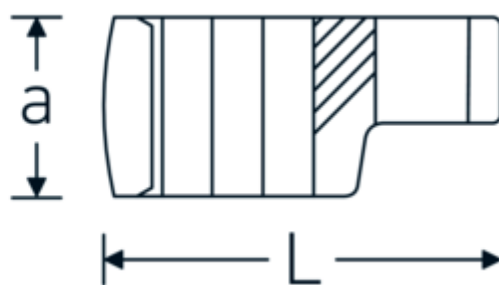

Llaves de boca en estrella, tipo CROW-RING

440a

Núm. art. 02490038
GTIN 4018754004553
Modelo 440 A 11/16

Designación. 3/8 " Llave de vaso Crowring SW 11/16" L.39,2mm

Descripción.

- Chrome-Alloy-Steel, cromadas
- ¡atención! Valores de regulación modificados en la llave dinamométrica

Dibujo técnico.

Atributos técnicos.

a	17,5 mm
Accionamiento cuadrado interior (pulgadas)	3/8 "
Anchura mm (b)	27.3 mm
Longitud mm (L)	39,2 mm
S	20,5 mm
Anchura de los planos [pulgadas]	11/16 "

Datos logísticos.

Profundidad mm (IFS)	39
Anchura mm (IFS)	27
Altura mm (IFS)	17
RAEE/Ley eléctrica	nicht ear-pflichtig
Longitud (empaquetada, mm)	40
Anchura (empaquetada, mm)	28
Altura en pulgadas	18

W	14 mm	Volumen (envasado, dm3)	0.02016 dm3
		Núm. art.	02490038
		Peso (bruto, kg)	0,360
		Peso PAP (kg)	0,000
		Peso PVC (kg)	0,002
		GTIN	4018754004553
		País de origen AWR	GERMANY
		Región de origen	Nordrhein-Westfalen
		Customs tariff no.	82042000
		Norma de embalaje	10
		Peso	36 g