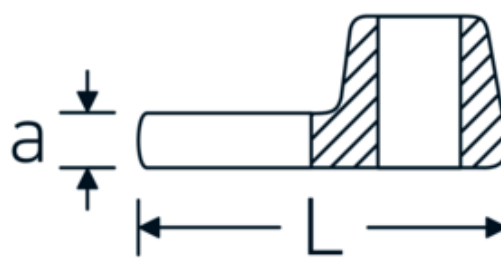

## Llaves de boca tipo CROW-FOOT

540a

Núm. art. **02500070**  
GTIN **4018754004829**  
Modelo **540 A 1 7/8**

**Designación.** 3/8 " Llave de vaso Crowfoot SW 1 7/8" L.72mm

**Descripción.**

- Chrome-Alloy-Steel, cromadas
- ¡atención! Valores de regulación modificados en la llave dinamométrica

### Dibujo técnico.

### Atributos técnicos.

a	8 mm
Accionamiento cuadrado interior (pulgadas)	3/8 "
Anchura mm (b)	82 mm
Longitud mm (L)	72 mm
S	42 mm