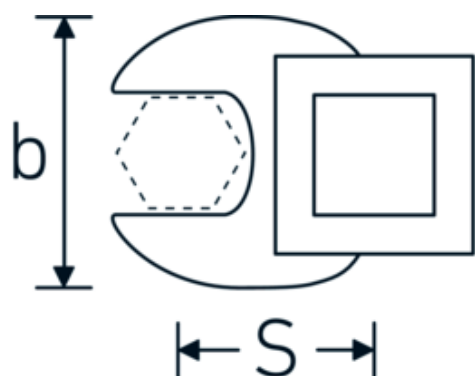

## Llaves de boca tipo CROW-FOOT

540a

Núm. art. **02500070**  
GTIN **4018754004829**  
Modelo **540 A 1 7/8**

**Designación.** 3/8 " Llave de vaso Crowfoot SW 1 7/8" L.72mm

**Descripción.**

- Chrome-Alloy-Steel, cromadas
- ¡atención! Valores de regulación modificados en la llave dinamométrica

### Dibujo técnico.

### Atributos técnicos.

a	8 mm
Accionamiento cuadrado interior (pulgadas)	3/8 "
Anchura mm (b)	82 mm
Longitud mm (L)	72 mm
S	42 mm

## Variantes.

Núm. art.	Model no. (ERP)	Designación	GTIN
01500024	540 A 3/8	1/4 " Llave de vaso Crowfoot SW 3/8" L.25,5mm	4018754173839
02500028	540 A 7/16	3/8 " Llave de vaso Crowfoot SW 7/16" L.32mm	4018754004621
02500032	540 A 1/2	3/8 " Llave de vaso Crowfoot SW 1/2" L.34,3mm	4018754004638
02500034	540 A 9/16	3/8 " Llave de vaso Crowfoot SW 9/16" L.37,7mm	4018754004645
02500036	540 A 5/8	3/8 " Llave de vaso Crowfoot SW 5/8" L.37,7mm	4018754004652
02500038	540 A 11/16	3/8 " Llave de vaso Crowfoot SW 11/16" L.42,5mm	4018754004669
02500040	540 A 3/4	3/8 " Llave de vaso Crowfoot SW 3/4" L.42,5mm	4018754004676
02500042	540 A 13/16	3/8 " Llave de vaso Crowfoot SW 13/16" L.42,3mm	4018754004683
02500044	540 A 7/8	3/8 " Llave de vaso Crowfoot SW 7/8" L.44,5mm	4018754004690
02500048	540 A 1	3/8 " Llave de vaso Crowfoot SW 1" L.47mm	4018754004706
02500050	540 A 1 1/16	3/8 " Llave de vaso Crowfoot SW 1 1/16" L.47mm	4018754004713
02500052	540 A 1 1/8	3/8 " Llave de vaso Crowfoot SW 1 1/8" L.50mm	4018754004720
02500054	540 A 1 3/16	3/8 " Llave de vaso Crowfoot SW 1 3/16" L.50mm	4018754004737
02500056	540 A 1 1/4	3/8 " Llave de vaso Crowfoot SW 1 1/4" L.53mm	4018754004744