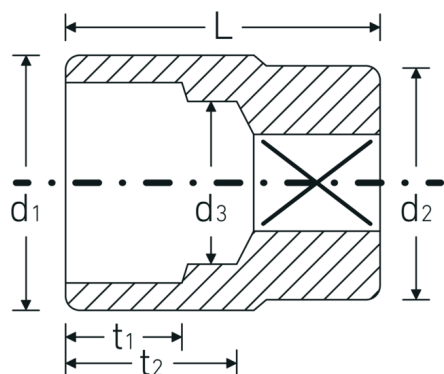

Bocas de llave de vaso

55a

Núm. art. **05410060**
GTIN **4018754009404**
Modelo **55 A 1 3/8**

Designación. 3/4 " Juego de bocas de llaves de vaso SW 1 3/8" L.59mm

Descripción.

- SAE AS 954-E (cifras de ensayos), ASME B 107.1
- AS-drive y acero de alto rendimiento HPQ® hasta tamaño máx. 1 1/2", cromadas

Dibujo técnico.

Atributos técnicos.

Perfil de salida	Hexágono doble AS-drive
Accionamiento cuadrado interior (pulgadas)	3/4 "
d1	48,5 mm
d2	40 mm
d3	33,7 mm
Longitud mm (L)	59 mm
Anchura de los planos [pulgadas]	1 3/8 "
t1	24 mm
t2	32,7 mm

Datos logísticos.

Profundidad mm (IFS)	59
Anchura mm (IFS)	49
Altura mm (IFS)	49
RAEE/Ley eléctrica	nicht ear-pflichtig
Longitud (empaquetada, mm)	100
Anchura (empaquetada, mm)	70
Altura en pulgadas	50
Volumen (envasado, dm3)	0.35 dm3
Núm. art.	05410060
Peso (bruto, kg)	0,720
Peso PAP (kg)	0,000
Peso PVC (kg)	0,006
GTIN	4018754009404
País de origen AWR	GERMANY
Región de origen	Nordrhein-Westfalen
Customs tariff no.	82042000
Norma de embalaje	2
Peso	375 g

Variantes.

Núm. art.	Model no. (ERP)	Designación	GTIN
05410040	55 A 3/4	3/4 " Juego de bocas de llaves de vaso SW 3/4" L.50mm	4018754127207
05410042	55 A 13/16	3/4 " Juego de bocas de llaves de vaso SW 13/16" L.51mm	4018754127214