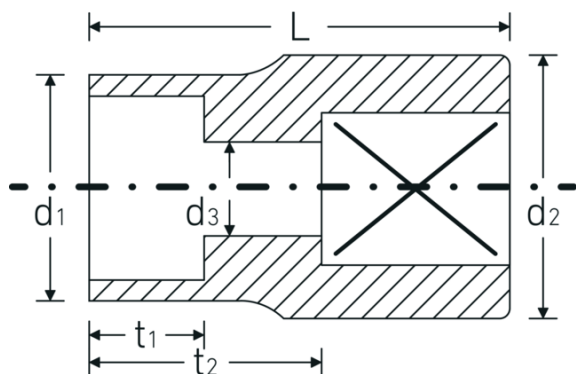

Bocas de llave de vaso

50TX

Núm. art. **03270020**
GTIN **4018754007318**
Modelo **50 TX E 20**

Designación. 1/2 " Juego de bocas de llaves de vaso L.38mm

Descripción.

- para tornillos exteriores TORX®
- HPQ®-Acero de altas características, cromadas

Dibujo técnico.

Atributos técnicos.

Perfil de salida	TORX®
Accionamiento cuadrado interior (pulgadas)	1/2 "
d1	23,5 mm
d2	26,5 mm
d3	12 mm
Tamaño Perfil de salida	E20
Longitud mm (L)	38 mm
t1	15 mm
t2	22 mm

Datos logísticos.

Profundidad mm (IFS)	42
Anchura mm (IFS)	29
Altura mm (IFS)	29
RAEE/Ley eléctrica	nicht ear-pflichtig
Longitud (empaquetada, mm)	170
Anchura (empaquetada, mm)	80
Altura en pulgadas	50
Volumen (envasado, dm3)	0.68 dm3
Núm. art.	03270020
Peso (bruto, kg)	0,970
Peso PAP (kg)	0,000
Peso PVC (kg)	0,007
GTIN	4018754007318
País de origen AWR	GERMANY
Región de origen	Nordrhein-Westfalen
Customs tariff no.	82042000
Norma de embalaje	10
Peso	98 g

Variantes.

Núm. art.	Model no. (ERP)	Designación	GTIN
03270010	50 TX E 10	1/2 " Juego de bocas de llaves de vaso L.38mm	4018754007257
03270011	50 TX E 11	1/2 " Juego de bocas de llaves de vaso L.38mm	4018754007264
03270012	50 TX E 12	1/2 " Juego de bocas de llaves de vaso L.38mm	4018754007271