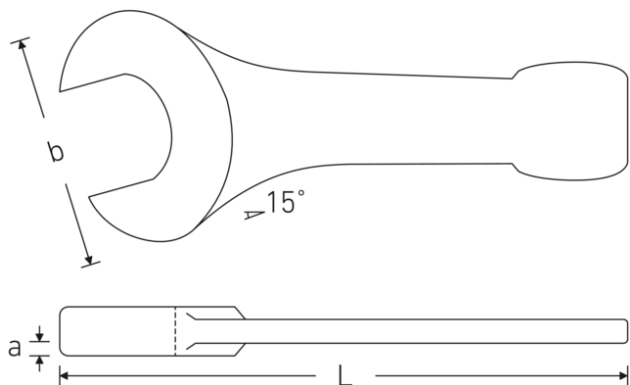

Schlagmaulschlüssel

4204

Art.-Nr. **42040100**
GTIN **4018754023813**
Modell **4204 100**

Bezeichnung. Schlagmaulschlüssel SW 100mm L.485mm

Eigenschaften.

- Spezialstahl, stahlgrau
- DIN 133

Technische Zeichnung.

Technische Attribute.

a	44 mm
Breite mm (b)	215 mm
DIN	DIN 133
Länge mm (L)	485 mm
Legierung	Spezialstahl
Oberfläche	stahlgrau
Schlüsselweite 1 [mm]	100 mm

Logistikdaten.

Tiefe mm (IFS)	485
Breite mm (IFS)	215
Höhe mm (IFS)	44
WEEE/ElektroG	nicht ear-pflichtig
Länge (verpackt, mm)	485
Breite (verpackt, mm)	215
Höhe (verpackt, mm)	44

Volumen (verpackt, dm3)	4.5881 dm3
Art.-Nr.	42040100
Gewicht (brutto, kg)	11,500
Gewicht PAP (kg)	0,000
Gewicht PVC (kg)	0,000
GTIN	4018754023813
Ursprungsland AWR	GERMANY
Ursprungsregion	Nordrhein-Westfalen
Zolltarifnr.	82041100
Packnorm	1
Gewicht (g)	11500 g