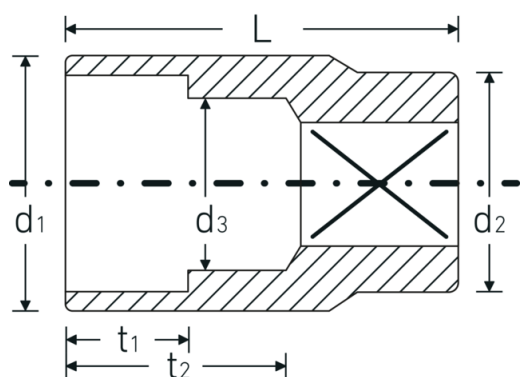

Bocas de llave de vaso

52

Núm. art. **03030028**
GTIN **4018754006007**
Modelo **52 28**

Designación.

1/2 " Juego de bocas de llaves de vaso SW 28mm L.45mm

Descripción.

- DIN 3124/ISO 2725-1, ASME B 107.5M, DIN EN 3709 (cifras de ensayos)
- HPQ®-Acero de altas características, cromadas

Dibujo técnico.

Atributos técnicos.

Perfil de salida	AS-drive hexagonal
Accionamiento cuadrado interior (pulgadas)	1/2 "
d1	37,4 mm
d2	27 mm
d3	25 mm
DIN	DIN 3124 / ISO 2725-1, ASME B 107.5M, DIN EN 3709
Longitud mm (L)	45 mm
Anchura de los planos [mm]	28 mm
t1	19,5 mm
t2	26,7 mm

Datos logísticos.

Profundidad mm (IFS)	45
Anchura mm (IFS)	38
Altura mm (IFS)	38
RAEE/Ley eléctrica	nicht ear-pflichtig
Longitud (empaquetada, mm)	125
Anchura (empaquetada, mm)	80
Altura en pulgadas	48
Volumen (envasado, dm3)	0.48 dm3
Núm. art.	03030028
Peso (bruto, kg)	0,830
Peso PAP (kg)	0,000
Peso PVC (kg)	0,008
GTIN	4018754006007
País de origen AWR	GERMANY
Región de origen	Nordrhein-Westfalen
Customs tariff no.	82042000
Norma de embalaje	5
Peso	166 g

Variantes.

Núm. art.	Model no. (ERP)	Designación	GTIN
03030008	52 8	1/2 " Juego de bocas de llaves de vaso SW 8mm L.38mm	4018754005802
03030009	52 9	1/2 " Juego de bocas de llaves de vaso SW 9mm L.38mm	4018754005819