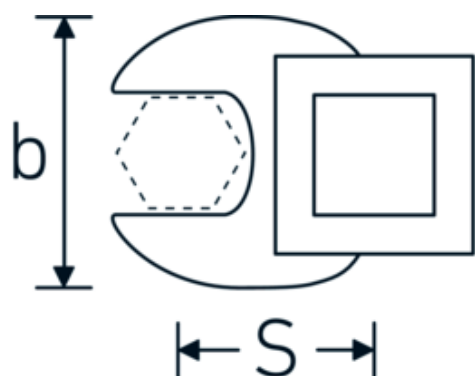

## Llaves de boca tipo CROW-FOOT

**540**

Núm. art. **02200036**  
GTIN **4018754141104**  
Modelo **540 36**

**Designación.** 3/8 " Llave de vaso Crowfoot SW 36mm L.56,5mm

**Descripción.**

- Chrome-Alloy-Steel, cromadas
- ¡atención! Valores de regulación modificados en la llave dinamométrica

### Dibujo técnico.

### Atributos técnicos.

a	8 mm
Accionamiento cuadrado interior (pulgadas)	3/8 "
Anchura mm (b)	62 mm
Longitud mm (L)	56,5 mm
S	32,8 mm
Anchura de los planos [mm]	36 mm

## Variantes.

Núm. art.	Model no. (ERP)	Designación	GTIN
01200008	540 8	1/4 " Llave de vaso Crowfoot SW 8mm L.25,5mm	4018754149117
01200009	540 9	1/4 " Llave de vaso Crowfoot SW 9mm L.25,5mm	4018754149124
01200010	540 10	1/4 " Llave de vaso Crowfoot SW 10mm L.25,5mm	4018754149131
02200011	540 11	3/8 " Llave de vaso Crowfoot SW 11mm L.32mm	4018754149414
02200012	540 12	3/8 " Llave de vaso Crowfoot SW 12mm L.34,3mm	4018754003495
02200013	540 13	3/8 " Llave de vaso Crowfoot SW 13mm L.34,3mm	4018754003501
02200014	540 14	3/8 " Llave de vaso Crowfoot SW 14mm L.37,7mm	4018754003518
02200015	540 15	3/8 " Llave de vaso Crowfoot SW 15mm L.37,7mm	4018754003525
02200016	540 16	3/8 " Llave de vaso Crowfoot SW 16mm L.37,7mm	4018754003532
02200017	540 17	3/8 " Llave de vaso Crowfoot SW 17mm L.42,5mm	4018754003549
02200018	540 18	3/8 " Llave de vaso Crowfoot SW 18mm L.42,5mm	4018754003556
02200019	540 19	3/8 " Llave de vaso Crowfoot SW 19mm L.42,5mm	4018754003563
02200020	540 20	3/8 " Llave de vaso Crowfoot SW 20mm L.42,4mm	4018754141067
02200021	540 21	3/8 " Llave de vaso Crowfoot SW 21mm L.44,5mm	4018754003570