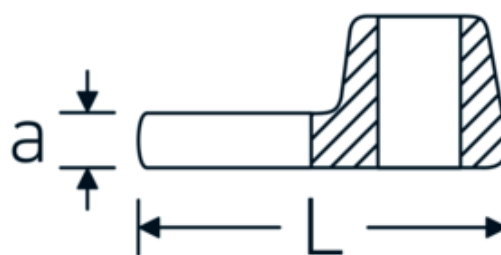

## Llaves de boca tipo CROW-FOOT

**540**

Núm. art. **02200036**  
GTIN **4018754141104**  
Modelo **540 36**

**Designación.** 3/8 " Llave de vaso Crowfoot SW 36mm L.56,5mm

**Descripción.**

- Chrome-Alloy-Steel, cromadas
- ¡atención! Valores de regulación modificados en la llave dinamométrica

### Dibujo técnico.

## Variantes.

Núm. art.	Model no. (ERP)	Designación	GTIN
01200008	540 8	1/4 " Llave de vaso Crowfoot SW 8mm L.25,5mm	4018754149117
01200009	540 9	1/4 " Llave de vaso Crowfoot SW 9mm L.25,5mm	4018754149124
01200010	540 10	1/4 " Llave de vaso Crowfoot SW 10mm L.25,5mm	4018754149131
02200011	540 11	3/8 " Llave de vaso Crowfoot SW 11mm L.32mm	4018754149414
02200012	540 12	3/8 " Llave de vaso Crowfoot SW 12mm L.34,3mm	4018754003495
02200013	540 13	3/8 " Llave de vaso Crowfoot SW 13mm L.34,3mm	4018754003501
02200014	540 14	3/8 " Llave de vaso Crowfoot SW 14mm L.37,7mm	4018754003518
02200015	540 15	3/8 " Llave de vaso Crowfoot SW 15mm L.37,7mm	4018754003525
02200016	540 16	3/8 " Llave de vaso Crowfoot SW 16mm L.37,7mm	4018754003532
02200017	540 17	3/8 " Llave de vaso Crowfoot SW 17mm L.42,5mm	4018754003549
02200018	540 18	3/8 " Llave de vaso Crowfoot SW 18mm L.42,5mm	4018754003556
02200019	540 19	3/8 " Llave de vaso Crowfoot SW 19mm L.42,5mm	4018754003563
02200020	540 20	3/8 " Llave de vaso Crowfoot SW 20mm L.42,4mm	4018754141067
02200021	540 21	3/8 " Llave de vaso Crowfoot SW 21mm L.44,5mm	4018754003570