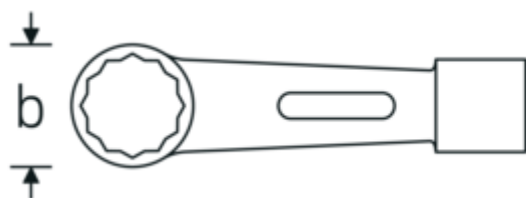

Llaves de percusión con boca en estrella

StahlwilleSTABIL® 8

Núm. art. 42010115
GTIN 4018754023370
Modelo 8 115

Designación. Llave de anillo de impacto SW 115 mm L.505mm

Descripción. StahlwilleSTABIL®
• Chrome-Alloy-Steel, en color verde

Dibujo técnico.

Atributos técnicos.

a	82 mm
Anchura mm (b)	162 mm
Longitud mm (L)	505 mm
Surface	verde lacado

Datos logísticos.

Profundidad mm (IFS)	508
Anchura mm (IFS)	164
Altura mm (IFS)	84
RAEE/Ley eléctrica	nicht ear-pflichtig

Anchura de los planos 1 [mm] 115 mm

Longitud (empaquetada, mm) 508
Anchura (empaquetada, mm) 164
Altura en pulgadas 84
Volumen (envasado, dm3) 6.998208 dm3
Núm. art. 42010115
Peso (bruto, kg) 14,376
Peso PAP (kg) 0,000
Peso PVC (kg) 0,000
GTIN 4018754023370
País de origen AWR GERMANY
Región de origen Nordrhein-Westfalen
Customs tariff no. 82041100
Norma de embalaje 1
Peso 14376 g