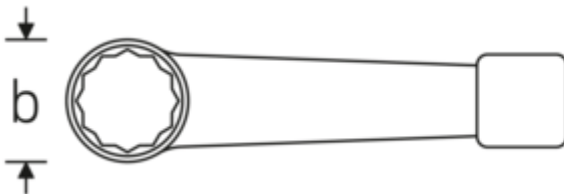

Schlagringschlüssel, metrisch

4205

Art.-Nr. **42050027**
GTIN **4018754024087**
Modell **4205 27**

Bezeichnung.

Schlagringschlüssel SW 27mm L.180mm Spezialstahl

Eigenschaften.

- Doppelsechskant
- Spezialstahl, stahlgrau
- DIN 7444

Technische Zeichnung.

Technische Attribute.

a	16 mm
Breite mm (b)	46 mm
DIN	DIN 7444
Länge mm (L)	180 mm
Legierung	Spezialstahl
Oberfläche	stahlgrau
Schlüsselweite 1 [mm]	27 mm

Logistikdaten.

Tiefe mm (IFS)	180
Breite mm (IFS)	46
Höhe mm (IFS)	16
WEEE/ElektroG	nicht ear-pflichtig
Länge (verpackt, mm)	180
Breite (verpackt, mm)	46
Höhe (verpackt, mm)	16
Volumen (verpackt, dm ³)	0.13248 dm ³
Art.-Nr.	42050027
Gewicht (brutto, kg)	0,265