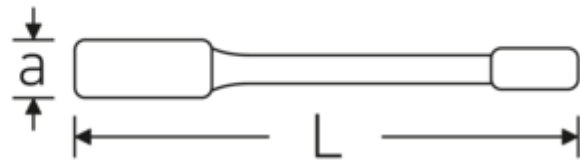

Schlagringschlüssel, metrisch

4205

Art.-Nr. **42050027**
GTIN **4018754024087**
Modell **4205 27**

Bezeichnung.

Schlagringschlüssel SW 27mm L.180mm Spezialstahl

Eigenschaften.

- Doppelsechskant
- Spezialstahl, stahlgrau
- DIN 7444

Technische Zeichnung.

Technische Attribute.

a	16 mm
Breite mm (b)	46 mm
DIN	DIN 7444
Länge mm (L)	180 mm
Legierung	Spezialstahl
Oberfläche	stahlgrau
Schlüsselweite 1 [mm]	27 mm

Logistikdaten.

Tiefe mm (IFS)	180
Breite mm (IFS)	46
Höhe mm (IFS)	16
WEEE/ElektroG	nicht ear-pflichtig
Länge (verpackt, mm)	180
Breite (verpackt, mm)	46
Höhe (verpackt, mm)	16
Volumen (verpackt, dm ³)	0.13248 dm ³
Art.-Nr.	42050027
Gewicht (brutto, kg)	0,265