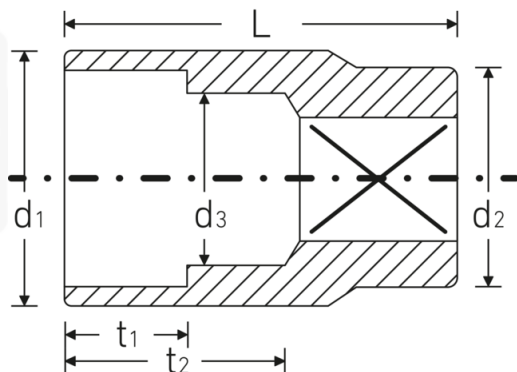

Steckschlüsseinsätze 1/2", metrisch

52

Art.-Nr. 03030019

GTIN 4018754005918

Modell 52 19

Bezeichnung. 1/2 " Steckschlüsseinsatz SW 19mm L.38mm

- Eigenschaften.**
- Sechskant mit AS-Drive-Profil
 - 1/2" Innenvierkant-Antrieb
 - HPQ® Hochleistungsstahl, verchromt
 - DIN 3124 / ISO 2725-1 / ASME B 107.5M / DIN EN 3709

Technische Zeichnung.

Technische Attribute.

Abtriebsprofil	Sechskant AS-Drive
Antriebsvierkant innen (Zoll)	1/2 "
d1	26,2 mm
d2	25 mm
d3	18 mm
DIN	DIN 3124 / ISO 2725-1, ASME B 107.5M, DIN EN 3709
Länge mm (L)	38 mm
Schlüsselweite [mm]	19 mm
t1	16 mm
t2	21,7 mm

Logistikdaten.

Tiefe mm (IFS)	38
Breite mm (IFS)	27
Höhe mm (IFS)	27
WEEE/ElektroG	nicht ear-pflichtig
Länge (verpackt, mm)	140
Breite (verpackt, mm)	58
Höhe (verpackt, mm)	40
Volumen (verpackt, dm3)	0.3248 dm3
Art.-Nr.	03030019
Gewicht (brutto, kg)	0,800
Gewicht PAP (kg)	0,000
Gewicht PVC (kg)	0,007
GTIN	4018754005918
Ursprungsland AWR	GERMANY
Ursprungsregion	Nordrhein-Westfalen
Zolltarifnr.	82042000
Packnorm	10
Gewicht (g)	80 g