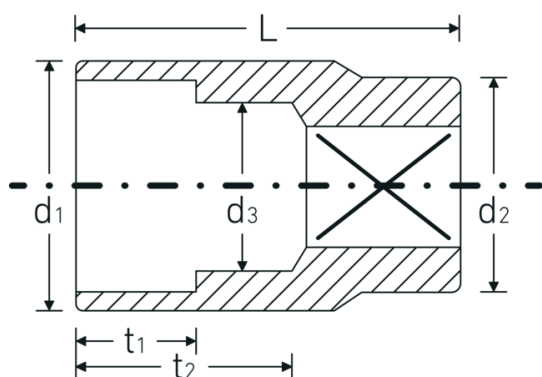

Bocas de llave de vaso

456

Núm. art. 02110022
GTIN 4018754003037
Modelo 456 22

Designación. 3/8 " Juego de bocas de llaves de vaso SW 22mm L.35mm

Descripción.

- DIN 3124/ISO 2725-1, ASME B 107.5M, DIN EN 3709 (cifras de ensayos)
- HPQ®-Acero de alta características, cromadas

Dibujo técnico.

Atributos técnicos.

Perfil de salida	AS-drive hexagonal
Accionamiento cuadrado interior (pulgadas)	3/8 "
d1	28,7 mm
d2	21 mm
d3	21 mm
DIN	DIN 3124 / ISO 2725-1, ASME B 107.5M, DIN EN 3709
Longitud mm (L)	35 mm
Anchura de los planos [mm]	22 mm
t1	17 mm
t2	21,2 mm

Datos logísticos.

Profundidad mm (IFS)	29
Anchura mm (IFS)	30
Altura mm (IFS)	30
RAEE/Ley eléctrica	nicht ear-pflichtig
Longitud (empaquetada, mm)	150
Anchura (empaquetada, mm)	61
Altura en pulgadas	30
Volumen (envasado, dm3)	0.2745 dm3
Núm. art.	02110022
Peso (bruto, kg)	0,720
Peso PAP (kg)	0,000
Peso PVC (kg)	0,006
GTIN	4018754003037
País de origen AWR	GERMANY
Región de origen	Nordrhein-Westfalen
Customs tariff no.	82042000
Norma de embalaje	10
Peso	59 g

Variantes.

Núm. art.	Model no. (ERP)	Designación	GTIN
02110007	456 7	3/8 " Juego de bocas de llaves de vaso SW 7mm L.24mm	4018754002887
02110008	456 8	3/8 " Juego de bocas de llaves de vaso SW 8mm L.25mm	4018754002894