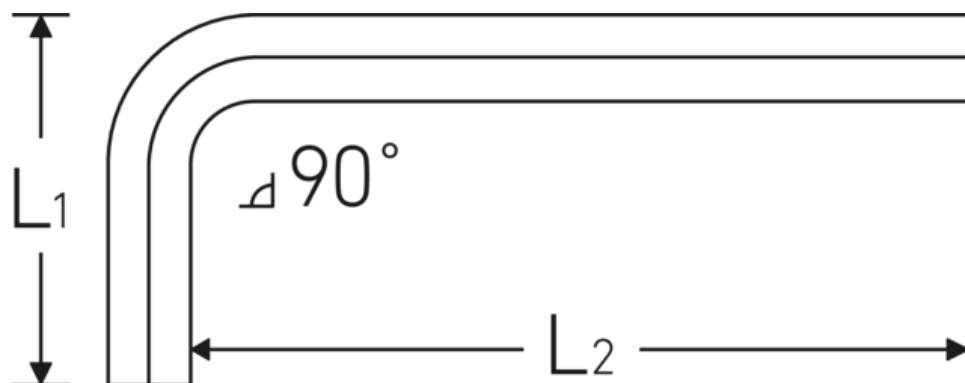

## Sechskant-Winkelschraubendreher

10760

Art.-Nr. 43153019  
GTIN 4018754332212  
Modell 10760 19  
WINKELSCHRAUBENDREHER  
SECHSKANT

**Bezeichnung.** Sechskant-Winkelschraubendreher Abtriebssechskant 19mm L.70mm x 180mm

**Eigenschaften.**

- für **metrische** Innensechskantschrauben
- Chrome Alloy Steel, vernickelt (0,9 mm brüniert)
- DIN ISO 2936

### Technische Attribute.

Abtriebsprofil	Sechskant
Abtriebssechskant außen (mm)	19 mm
DIN	DIN ISO 2936
L1	70 mm
L2	180 mm

### Logistikdaten.

Tiefe mm (IFS)	192
Breite mm (IFS)	87
Höhe mm (IFS)	21
WEEE/ElektroG	nicht ear-pflichtig
Länge (verpackt, mm)	250
Breite (verpackt, mm)	105

<b>Höhe (verpackt, mm)</b>	58
<b>Volumen (verpackt, dm<sup>3</sup>)</b>	1.5225 dm <sup>3</sup>
<b>Art.-Nr.</b>	43153019
<b>Gewicht (brutto, kg)</b>	3,010
<b>Gewicht PAP (kg)</b>	0,000
<b>Gewicht PVC (kg)</b>	0,000
<b>GTIN</b>	4018754332212
<b>Ursprungsland AWR</b>	GERMANY
<b>Ursprungsregion</b>	Nordrhein-Westfalen
<b>Zolltarifnr.</b>	82054000
<b>Packnorm</b>	5
<b>Gewicht (g)</b>	603 g