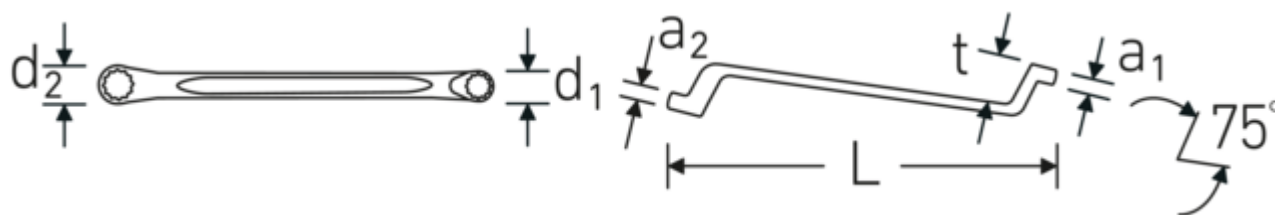

Descripción.

StahlwilleSTABIL®

- muy acodadas
- DIN 838/ISO 10104
- Chrome-Alloy-Steel, cromadas

Ventajas.

muy acodada

Tecnologías y prestaciones.

Anti-Slip-Drive

El perfil especial AS-Drive permite la transmisión de fuerzas elevadas a las superficies planas de los tornillos sin dañarlos. Esto también evita que la cabeza del tornillo se desgarre.

Anillos de pared delgada

El fino diámetro de las paredes de nuestros anillos facilita el trabajo en espacios reducidos. Los lados del anillo son más altos que las tuercas estándar, lo que evita que se atasquen.

Dibujo técnico.

Atributos técnicos.

a1	13 mm
a2	14 mm
Perfil de salida	Hexágono doble AS-drive
d1	28 mm
d2	32,1 mm
Longitud mm (L)	300 mm
Surface	cromado
Anchura de los planos 1 [mm]	19 mm
Ring position	75 °
Anchura de los planos 2 [mm]	22 mm
t	31 mm