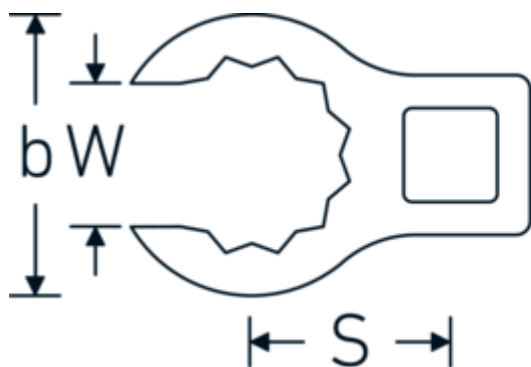

## Llaves de boca en estrella, tipo CROW-RING

440

Núm. art. 03190046  
GTIN 4018754102129  
Modelo 440 46

**Designación.** 1/2 " Llave de vaso Crowring SW 46mm L.77,7mm

**Descripción.**

- Chrome-Alloy-Steel, cromadas
- ¡atención! Valores de regulación modificados en la llave dinamométrica

### Dibujo técnico.

### Atributos técnicos.

a	26 mm
Accionamiento cuadrado interior (pulgadas)	1/2 "
Anchura mm (b)	64.2 mm
Longitud mm (L)	77,7 mm
S	40,9 mm
Anchura de los planos [mm]	46 mm

## Variantes.

Núm. art.	Model no. (ERP)	Designación	GTIN
01190008	440 8	1/4 " Llave de vaso Crowring SW 8mm L.23,8mm	4018754149094
01190009	440 9	1/4 " Llave de vaso Crowring SW 9mm L.28,5mm	4018754140985
01190010	440 10	1/4 " Llave de vaso Crowring SW 10mm L.28,4mm	4018754000739
01190011	440 11	1/4 " Llave de vaso Crowring SW 11mm L.28mm	4018754149100
01190012	440 12	1/4 " Llave de vaso Crowring SW 12mm L.30,8mm	4018754000746
01190013	440 13	1/4 " Llave de vaso Crowring SW 13mm L.32mm	4018754102099
01190014	440 14	1/4 " Llave de vaso Crowring SW 14mm L.31,7mm	4018754000753
02190015	440 15	3/8 " Llave de vaso Crowring SW 15mm L.36,5mm	4018754141029
02190016	440 16	3/8 " Llave de vaso Crowring SW 16mm L.36,1mm	4018754003389
02190017	440 17	3/8 " Llave de vaso Crowring SW 17mm L.39,2mm	4018754003396
02190018	440 18	3/8 " Llave de vaso Crowring SW 18mm L.40,8mm	4018754003402
02190019	440 19	3/8 " Llave de vaso Crowring SW 19mm L.40,5mm	4018754003419
02190020	440 20	3/8 " Llave de vaso Crowring SW 20mm L.42,9mm	4018754141036
02190021	440 21	3/8 " Llave de vaso Crowring SW 21mm L.42,8mm	4018754003426