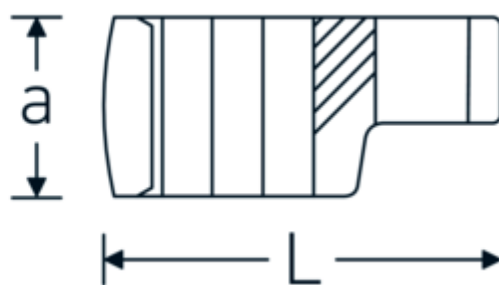

## Llaves de boca en estrella, tipo CROW-RING

440

Núm. art. 03190046  
GTIN 4018754102129  
Modelo 440 46

**Designación.** 1/2 " Llave de vaso Crowring SW 46mm L.77,7mm

**Descripción.**

- Chrome-Alloy-Steel, cromadas
- ¡atención! Valores de regulación modificados en la llave dinamométrica

### Dibujo técnico.

### Atributos técnicos.

a	26 mm
Accionamiento cuadrado interior (pulgadas)	1/2 "
Anchura mm (b)	64.2 mm
Longitud mm (L)	77,7 mm
S	40,9 mm
Anchura de los planos [mm]	46 mm